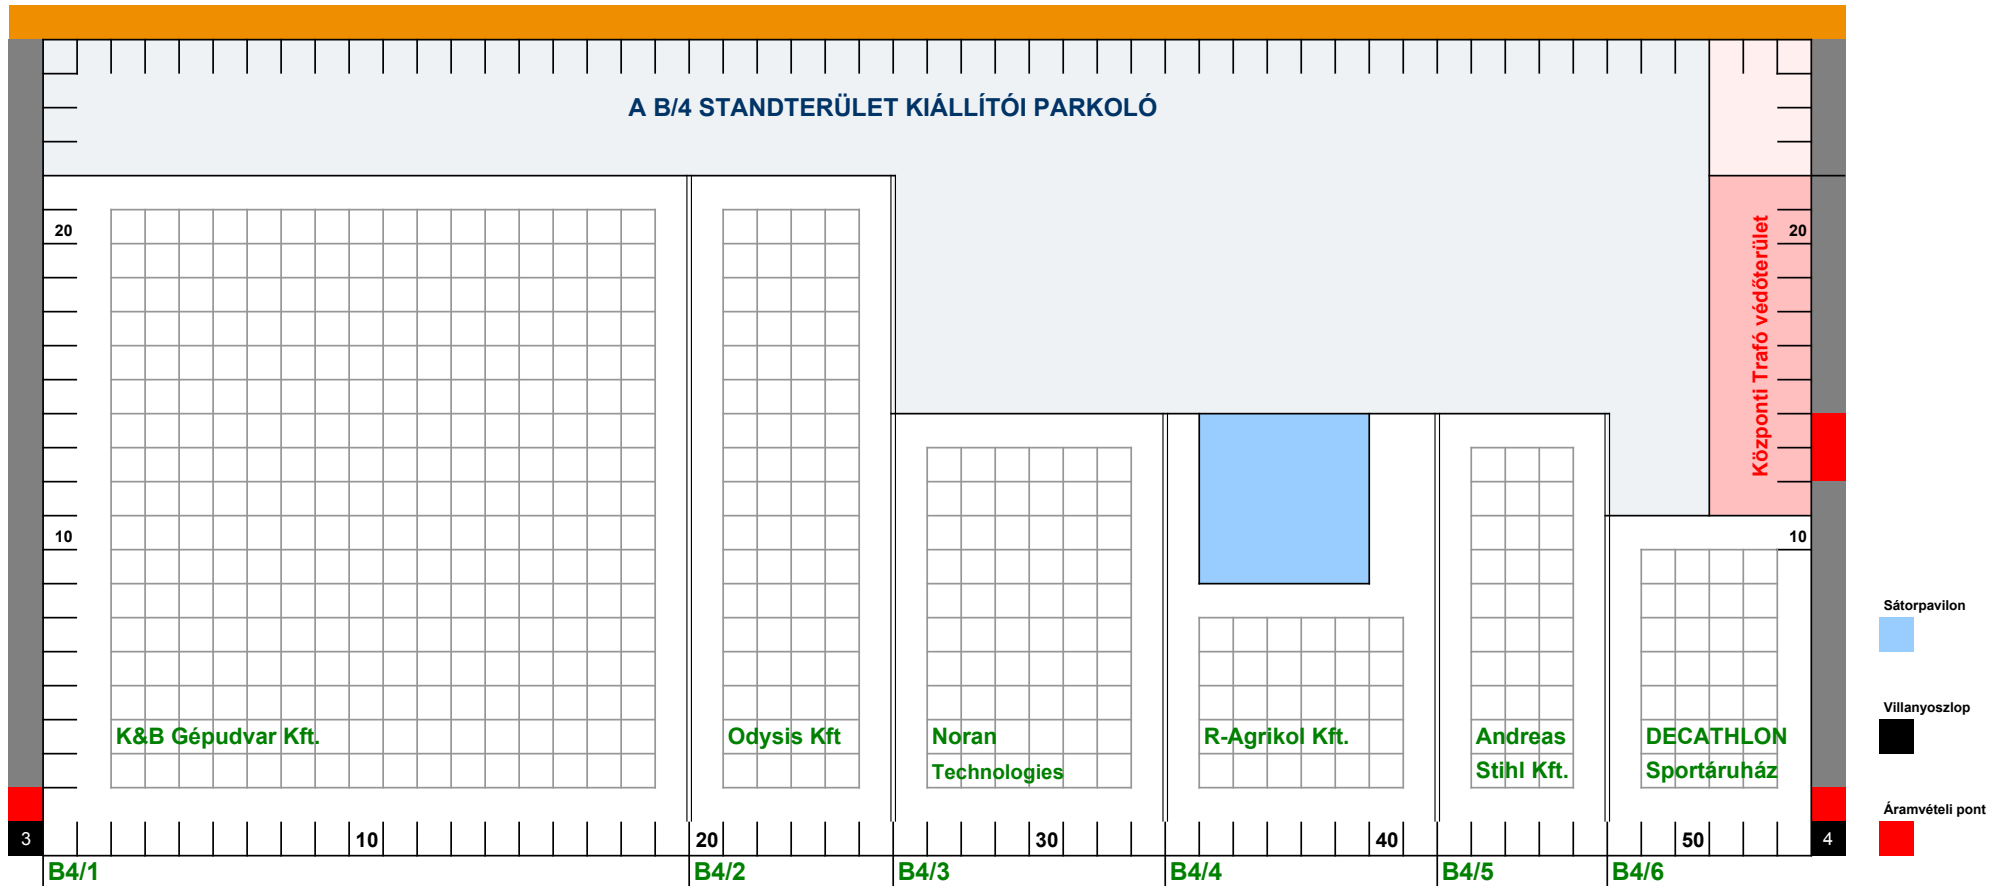

SZABADTERÜLET, B-1

SZABADTERÜLET, B/2

→→→ - SZERVÍZÚT - EGYIRÁNYÚ FORGALOM - →→→

A B/2 STANDTERÜLET KIÁLLÍTÓI PARKOLÓ

- Kézműs kút
- Villanyoszlop
- Áramvételi pont

Főút

SZABADTERÜLET, B/3

➔➔➔ - SZERVÍZÚT - EGYIRÁNYÚ FORGALOM - ➔➔➔

SZABADTERÜLET, B/4

→→→ - SZERVÍZÚT - EGYIRÁNYÚ FORGALOM - →→→

Főút

SZABADTERÜLET, B/5

➔➔➔ - SZERVÍZÚT - EGYIRÁNYÚ FORGALOM - ➔➔➔

A B/5 STANDTERÜLET KIÁLLÍTÓI PARKOLÓ

Villanyoszlop

Áramvételi pont

Főút

SZABADTERÜLET, B/6

→→→ - SZERVÍZÚT - EGYIRÁNYÚ FORGALOM - →→→

Főút

SZABADTERÜLET, B/7

→→→ - SZERVÍZÚT - EGYIRÁNYÚ FORGALOM - →→→

A B/7 STANDTERÜLET KIÁLLÍTÓI PARKOLÓ

- Kispavilon
- Kút
- Villanyoszlop
- Áramvételi pont

Főút

SZABADTERÜLET, B-8

→→→ - SZERVÍZÚT - EGYIRÁNYÚ FORGALOM - →→→

SZABADTERÜLET, B/9

→→→ - SZERVÍZÚT - EGYIRÁNYÚ FORGALOM - →→→

A B/9 STANDTERÜLET KIÁLLÍTÓI PARKOLÓ

Villanyoszlop

Áramvételi pont