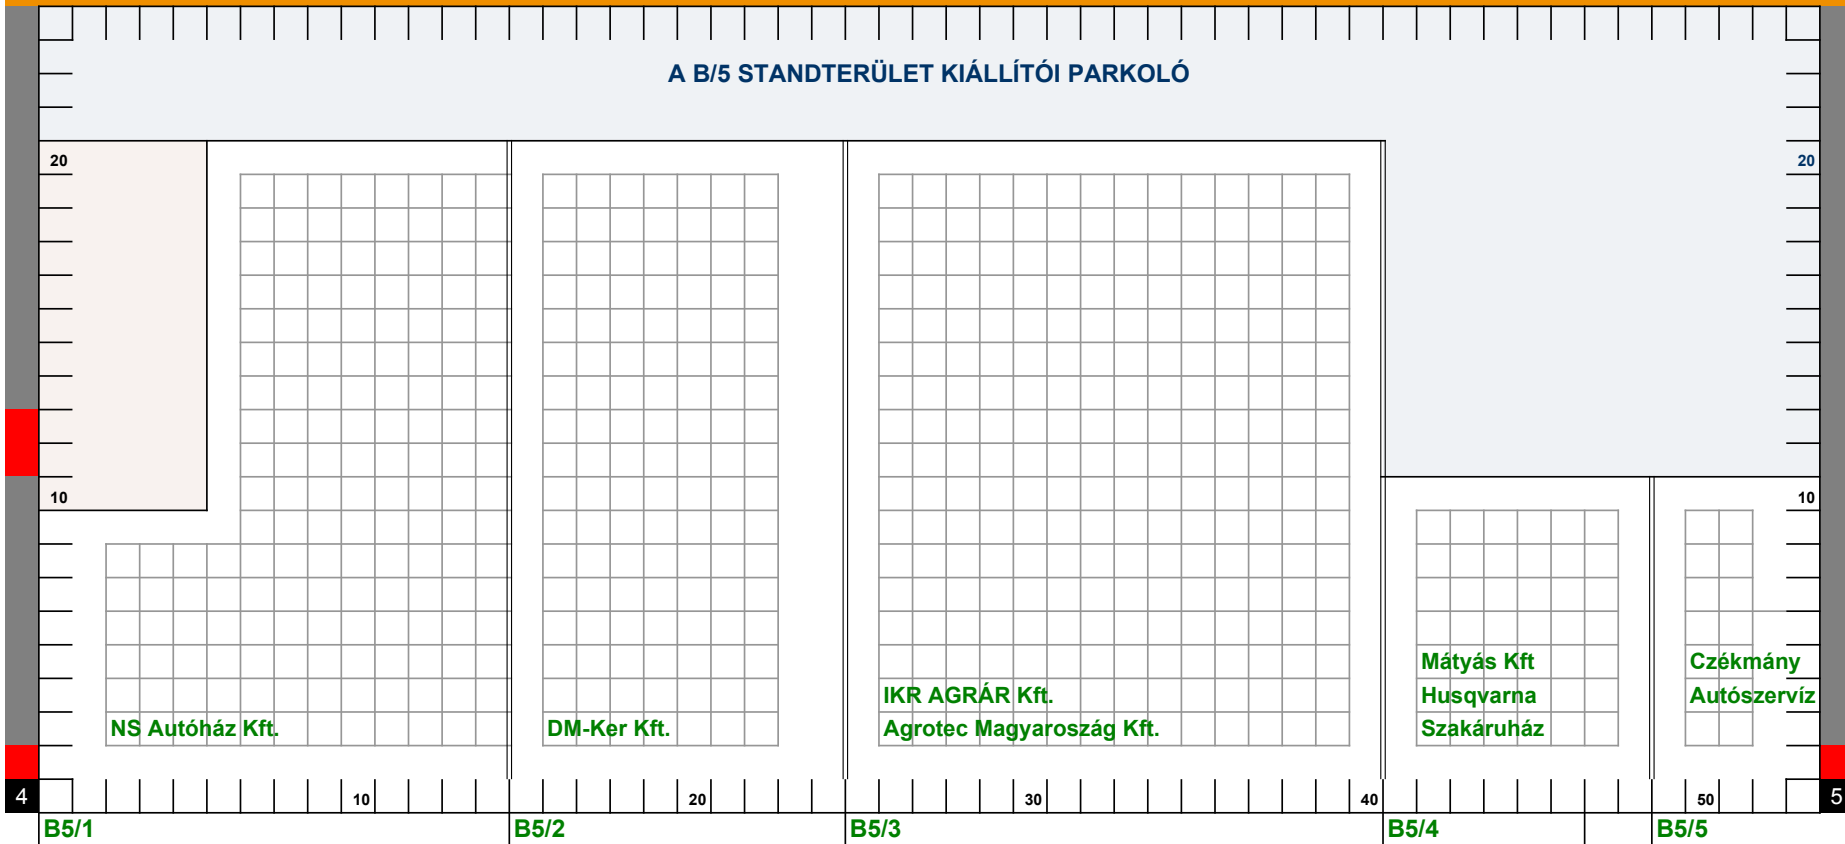

SZABADTERÜLET, B/4

→→→ - SZERVÍZÚT - EGYIRÁNYÚ FORGALOM - →→→

Főút

SZABADTERÜLET, B/5

➔➔➔ - SZERVÍZÚT - EGYIRÁNYÚ FORGALOM - ➔➔➔

A B/5 STANDTERÜLET KIÁLLÍTÓI PARKOLÓ

Villanyoszlop

Áramvételi pont