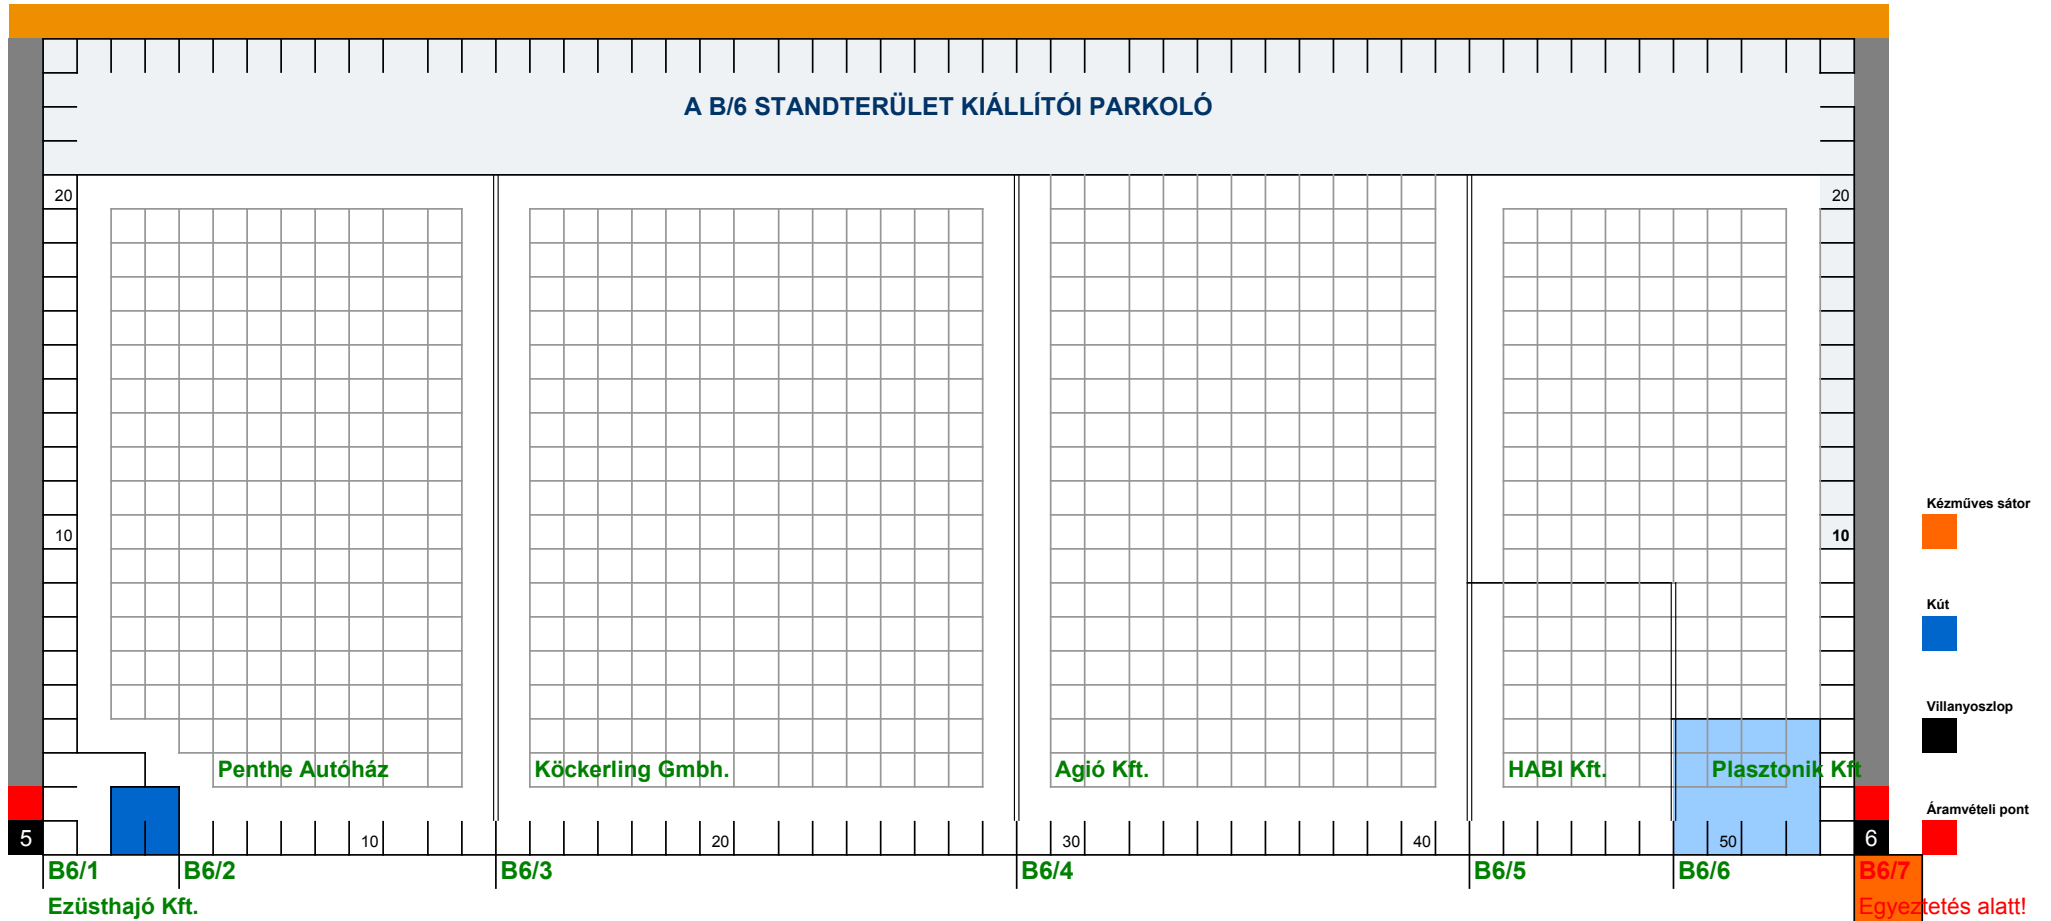

SZABADTERÜLET, B/6

→→→ - SZERVÍZÚT - EGYIRÁNYÚ FORGALOM - →→→

Főút