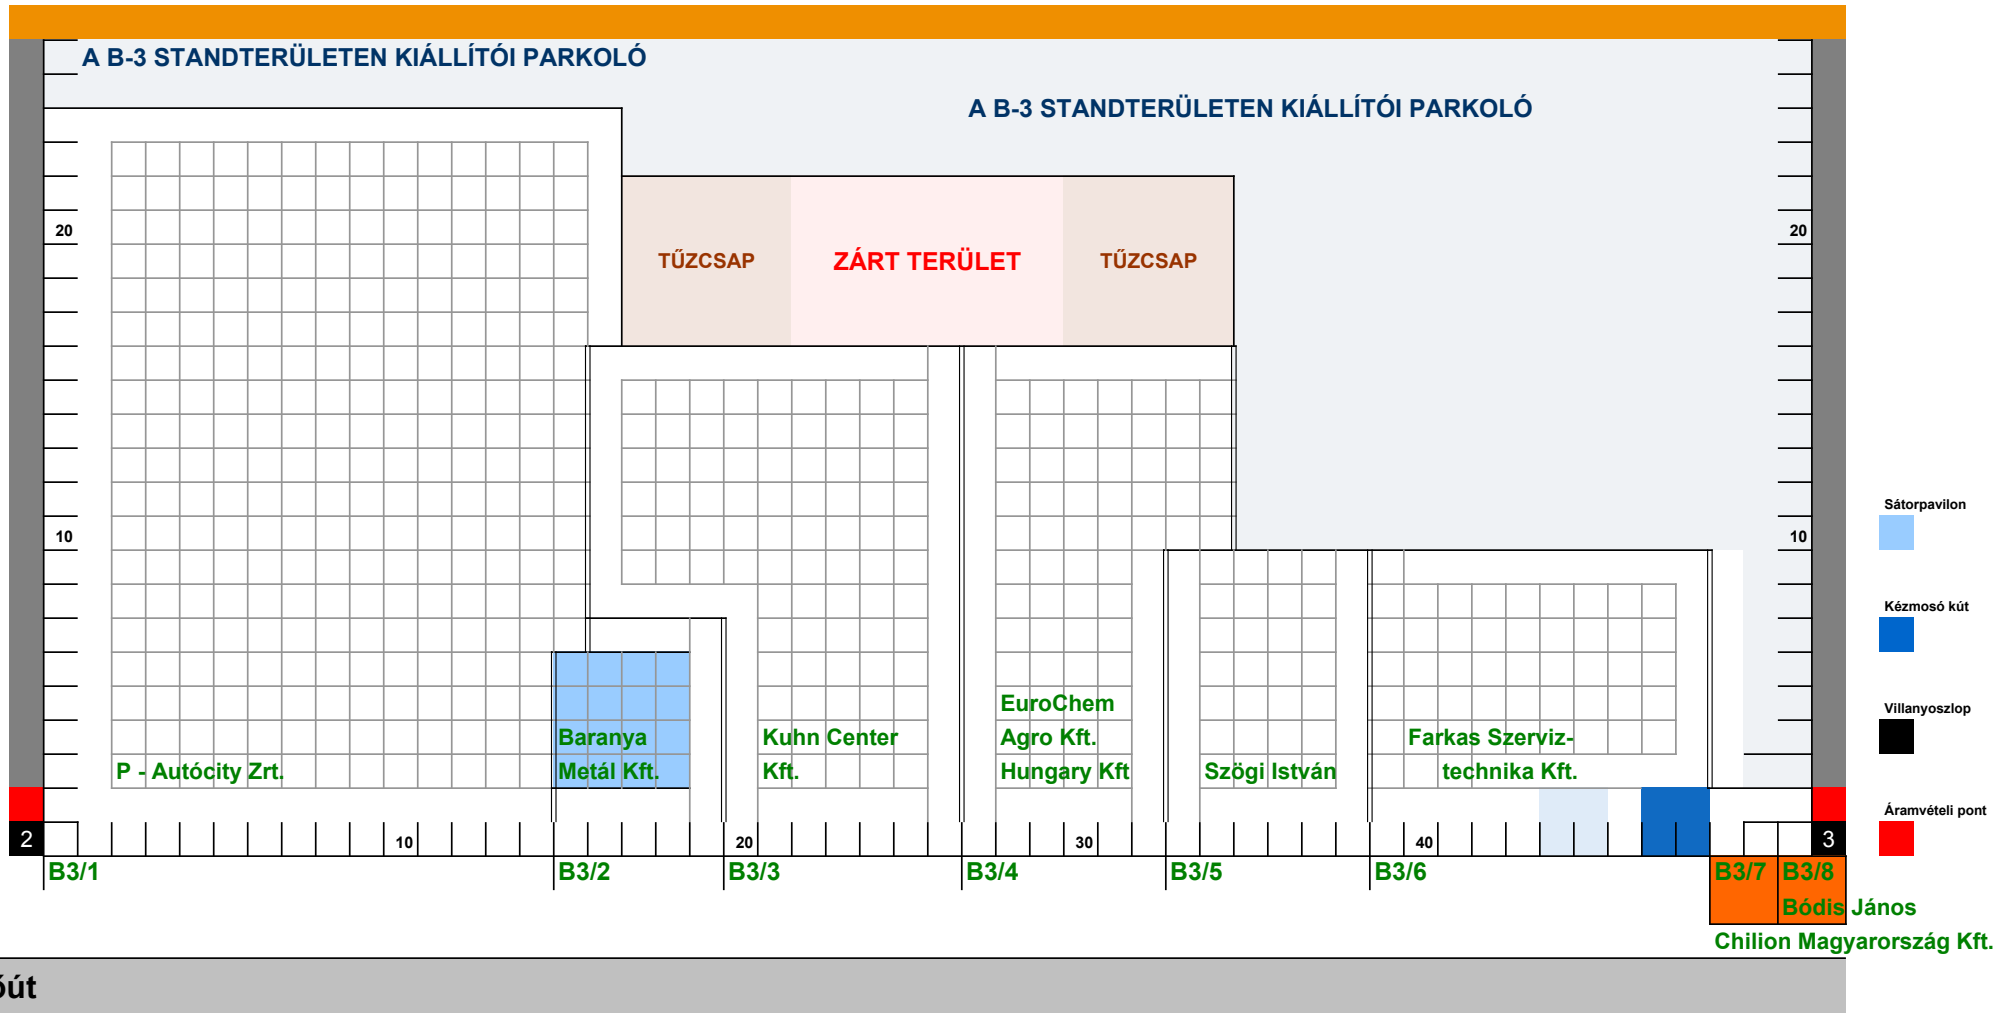

SZABADTERÜLET, B-1

SZABADTERÜLET, B/2

→→→ - SZERVÍZÚT - EGYIRÁNYÚ FORGALOM - →→→

A B/2 STANDTERÜLET KIÁLLÍTÓI PARKOLÓ

- Kézműs kút
- Villanyoszlop
- Áramvételi pont

Főút

SZABADTERÜLET, B/3

➔➔➔ - SZERVÍZÚT - EGYIRÁNYÚ FORGALOM - ➔➔➔

SZABADTERÜLET, B/4

→→→ - SZERVÍZÚT - EGYIRÁNYÚ FORGALOM - →→→

Főút

SZABADTERÜLET, B/5

➔➔➔ - SZERVÍZÚT - EGYIRÁNYÚ FORGALOM - ➔➔➔

A B/5 STANDTERÜLET KIÁLLÍTÓI PARKOLÓ

Villanyoszlop

Áramvételi pont

Főút

SZABADTERÜLET, B/6

→→→ - SZERVÍZÚT - EGYIRÁNYÚ FORGALOM - →→→

Főút

SZABADTERÜLET, B/7

→→→ - SZERVÍZÚT - EGYIRÁNYÚ FORGALOM - →→→

A B/7 STANDTERÜLET KIÁLLÍTÓI PARKOLÓ

- Kispavilon
- Kút
- Villanyoszlop
- Áramvételi pont

Főút

SZABADTERÜLET, B-8

→→→ - SZERVÍZÚT - EGYIRÁNYÚ FORGALOM - →→→

SZABADTERÜLET, B/9

→→→ - SZERVÍZÚT - EGYIRÁNYÚ FORGALOM - →→→

A B/9 STANDTERÜLET KIÁLLÍTÓI PARKOLÓ

Villanyoszlop

Áramvételi pont