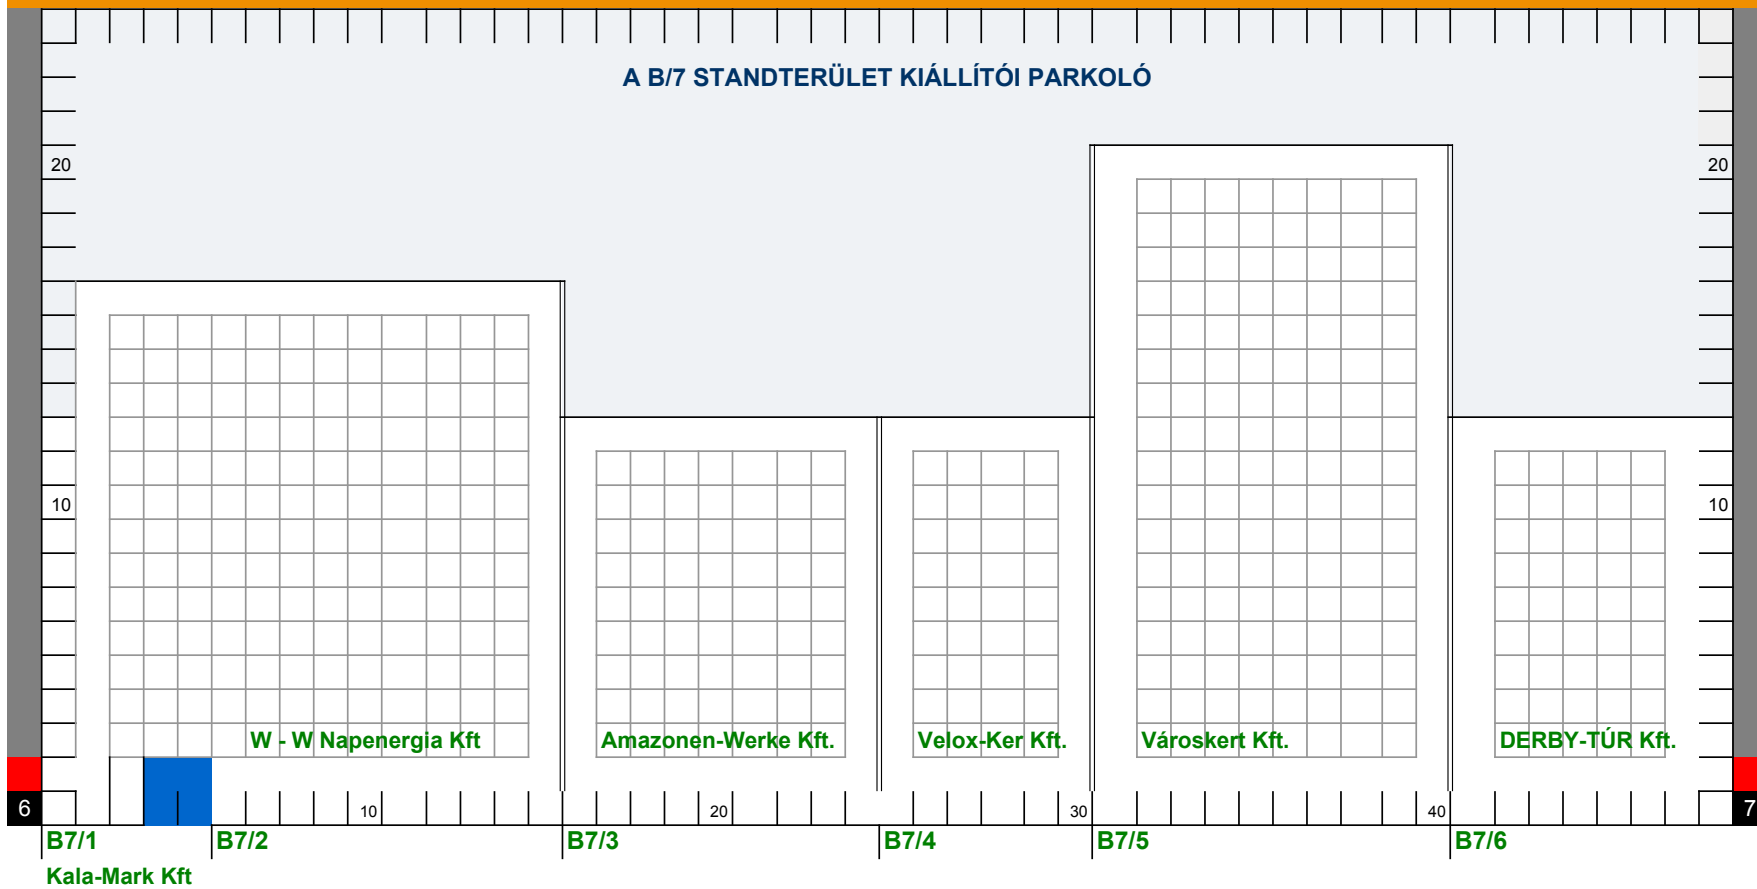

Főút

SZABADTERÜLET, B/6

→→→ - SZERVÍZÚT - EGYIRÁNYÚ FORGALOM - →→→

Főút

SZABADTERÜLET, B/7

→→→ - SZERVÍZÚT - EGYIRÁNYÚ FORGALOM - →→→

A B/7 STANDTERÜLET KIÁLLÍTÓI PARKOLÓ

- Kispavilon
- Kút
- Villanyoszlop
- Áramvételi pont