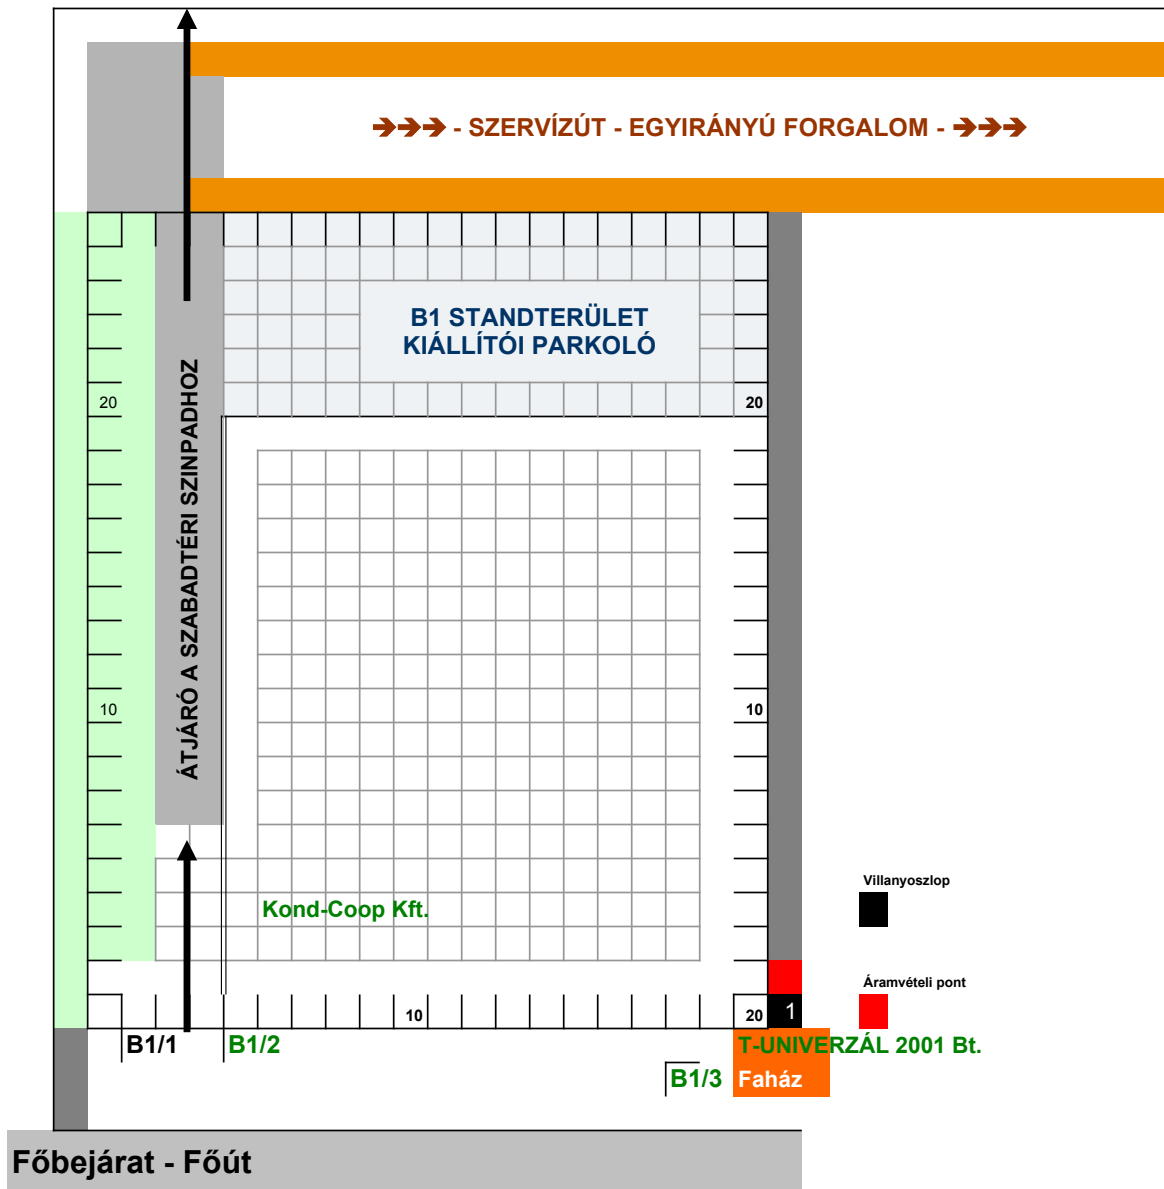

SZABADTERÜLET, B-1

SZABADTERÜLET, B/2

→→→ - SZERVÍZÚT - EGYIRÁNYÚ FORGALOM - →→→

A B/2 STANDTERÜLET KIÁLLÍTÓI PARKOLÓ

- Kézműs kút
- Villanyoszlop
- Áramvételi pont

Főút

SZABADTERÜLET, B/3

➔➔➔ - SZERVÍZÚT - EGYIRÁNYÚ FORGALOM - ➔➔➔

SZABADTERÜLET, B/4

→→→ - SZERVÍZÚT - EGYIRÁNYÚ FORGALOM - →→→

Főút

SZABADTERÜLET, B/5

➔➔➔ - SZERVÍZÚT - EGYIRÁNYÚ FORGALOM - ➔➔➔

A B/5 STANDTERÜLET KIÁLLÍTÓI PARKOLÓ

Villanyoszlop

Áramvételi pont

Főút

SZABADTERÜLET, B/6

→→→ - SZERVÍZÚT - EGYIRÁNYÚ FORGALOM - →→→

Főút

SZABADTERÜLET, B/7

→→→ - SZERVÍZÚT - EGYIRÁNYÚ FORGALOM - →→→

A B/7 STANDTERÜLET KIÁLLÍTÓI PARKOLÓ

- Kispavilon
- Kút
- Villanyoszlop
- Áramvételi pont

Főút

SZABADTERÜLET, B-8

→→→ - SZERVÍZÚT - EGYIRÁNYÚ FORGALOM - →→→

SZABADTERÜLET, B/9

→→→ - SZERVÍZÚT - EGYIRÁNYÚ FORGALOM - →→→

A B/9 STANDTERÜLET KIÁLLÍTÓI PARKOLÓ

Villanyoszlop

Áramvételi pont