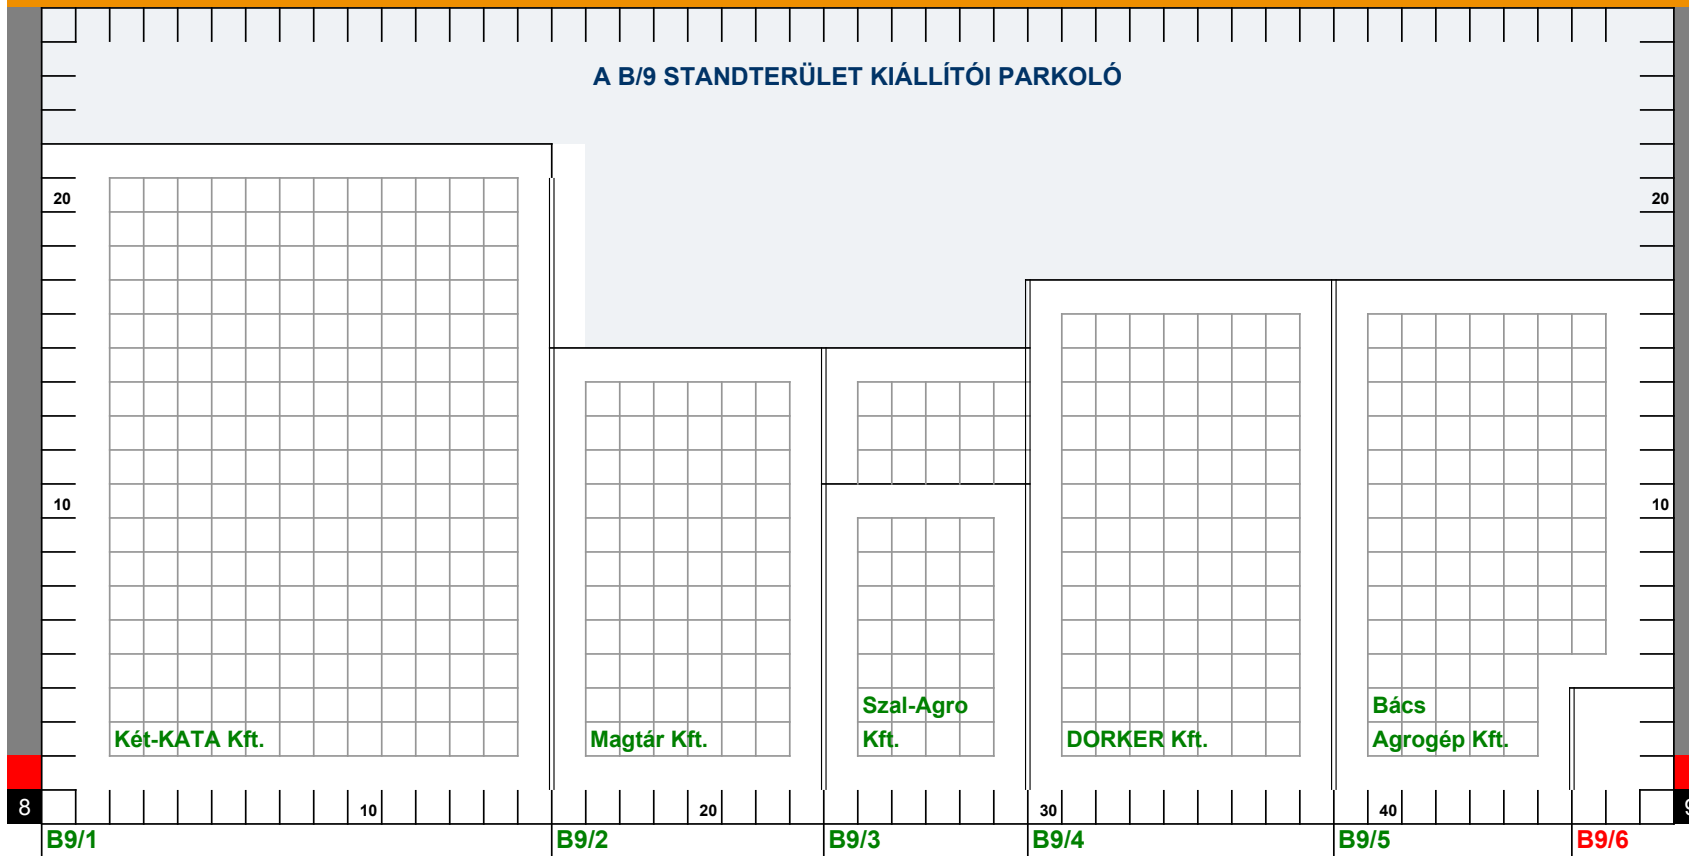

Főút

SZABADTERÜLET, B-8

→→→ - SZERVÍZÚT - EGYIRÁNYÚ FORGALOM - →→→

SZABADTERÜLET, B/9

→→→ - SZERVÍZÚT - EGYIRÁNYÚ FORGALOM - →→→

A B/9 STANDTERÜLET KIÁLLÍTÓI PARKOLÓ

Villanyoszlop

Áramvételi pont

Főút

SZABADTERÜLET, B/10

→→→ - SZERVÍZÚT - EGYIRÁNYÚ FORGALOM - →→→

A B/10 STANDTERÜLET KIÁLLÍTÓI PARKOLÓ

Főút

SZABADTERÜLET, B-11