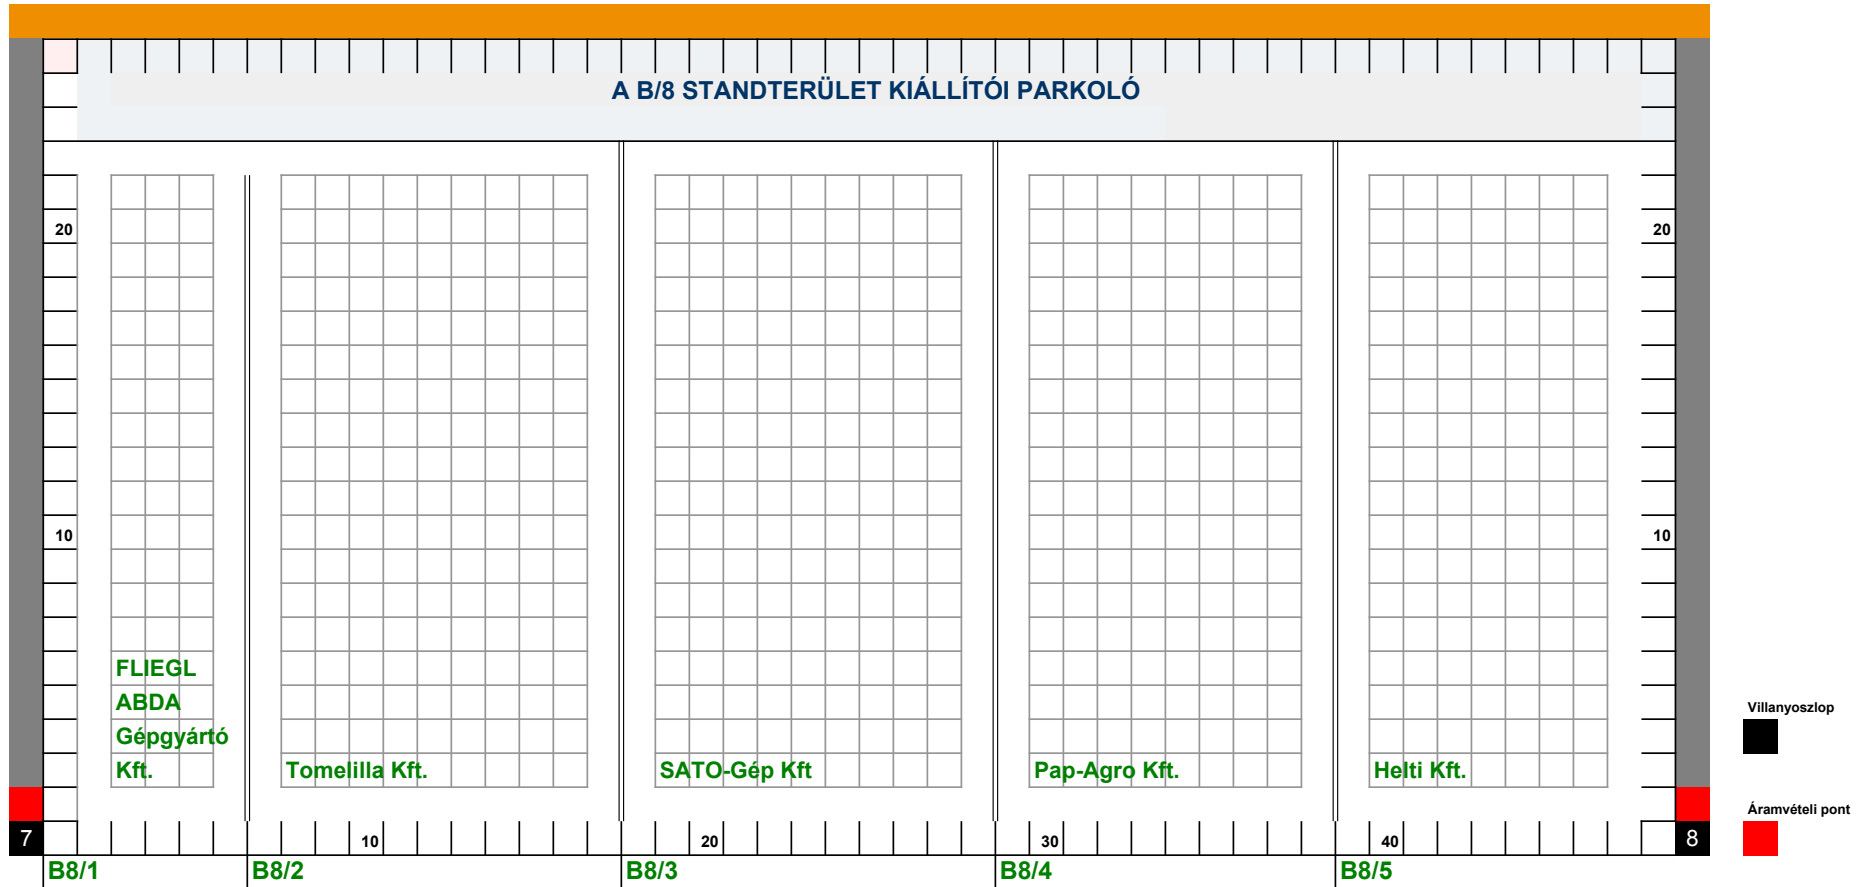

SZABADTERÜLET, B/4

→→→ - SZERVÍZÚT - EGYIRÁNYÚ FORGALOM - →→→

Főút

SZABADTERÜLET, B/5

➔➔➔ - SZERVÍZÚT - EGYIRÁNYÚ FORGALOM - ➔➔➔

A B/5 STANDTERÜLET KIÁLLÍTÓI PARKOLÓ

Villanyoszlop

Áramvételi pont

Főút

SZABADTERÜLET, B/6

→→→ - SZERVÍZÚT - EGYIRÁNYÚ FORGALOM - →→→

Főút

SZABADTERÜLET, B/7

→→→ - SZERVÍZÚT - EGYIRÁNYÚ FORGALOM - →→→

A B/7 STANDTERÜLET KIÁLLÍTÓI PARKOLÓ

- Kispavilon
- Kút
- Villanyoszlop
- Áramvételi pont

Főút

SZABADTERÜLET, B-8

→→→ - SZERVÍZÚT - EGYIRÁNYÚ FORGALOM - →→→

SZABADTERÜLET, B/9

→→→ - SZERVÍZÚT - EGYIRÁNYÚ FORGALOM - →→→

A B/9 STANDTERÜLET KIÁLLÍTÓI PARKOLÓ

Villanyoszlop

Áramvételi pont

Főút

SZABADTERÜLET, B/10

→→→ - SZERVÍZÚT - EGYIRÁNYÚ FORGALOM - →→→

A B/10 STANDTERÜLET KIÁLLÍTÓI PARKOLÓ

Főút

SZABADTERÜLET, B-11