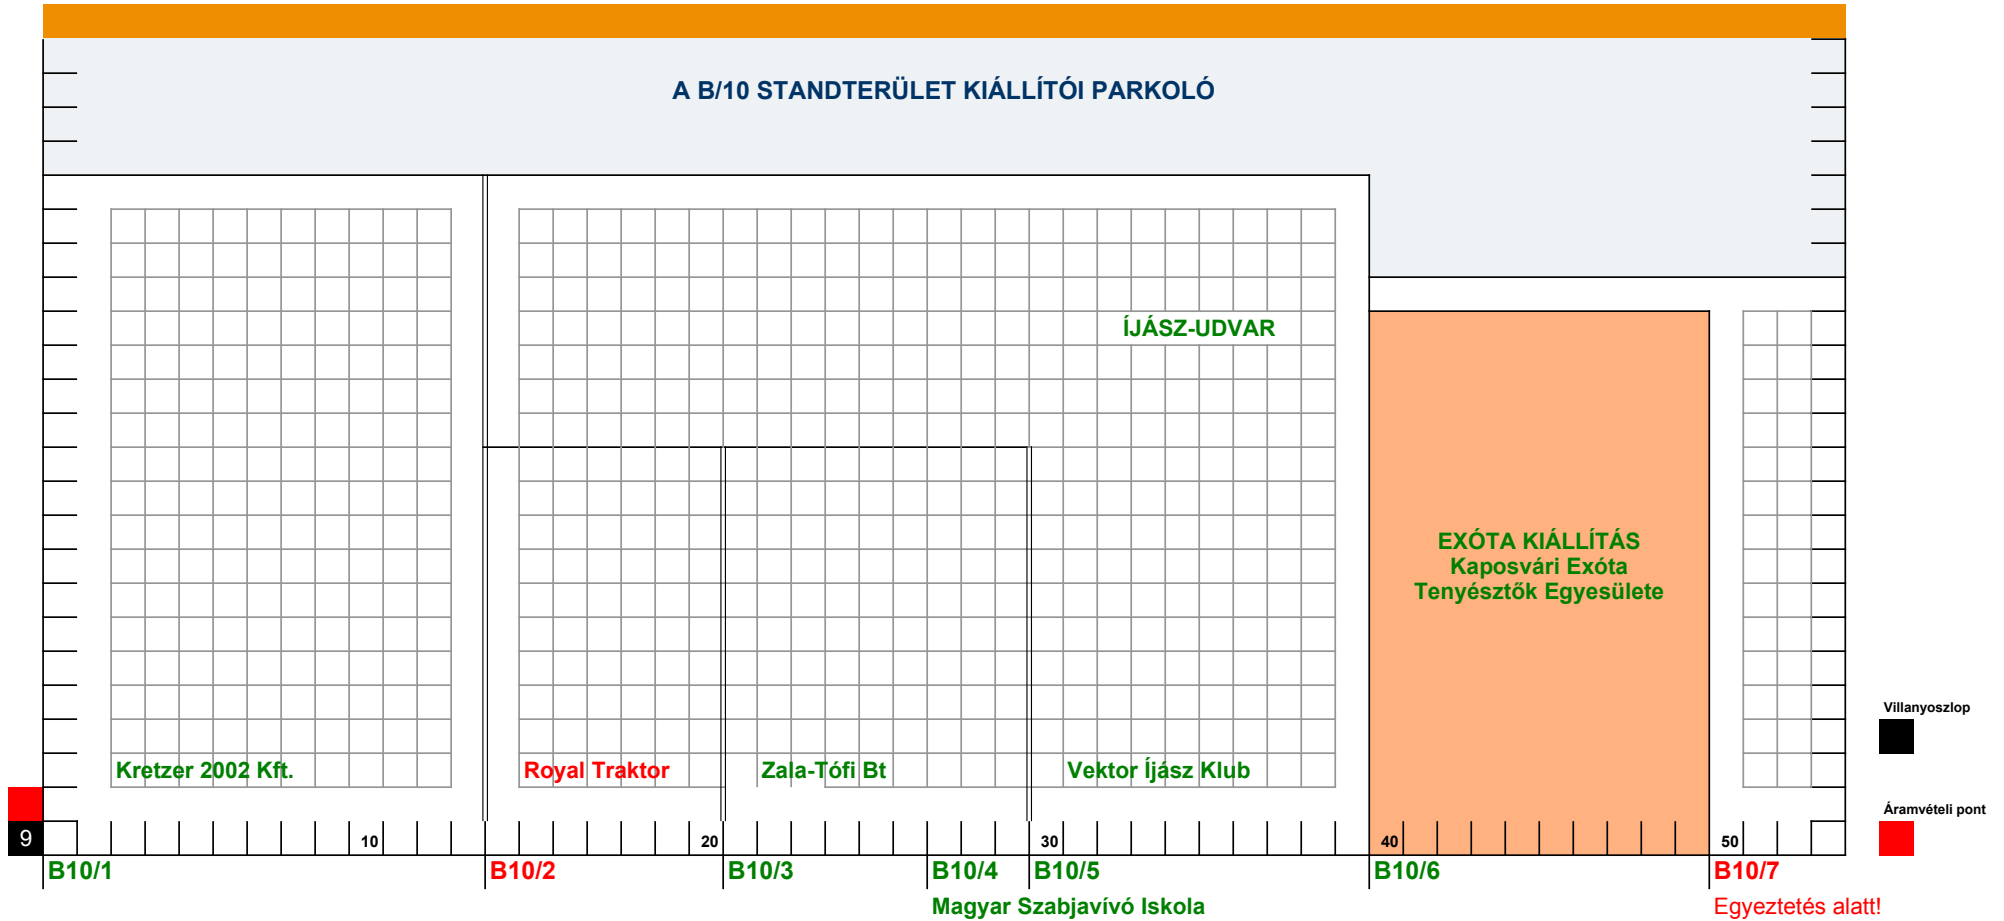

SZABADTERÜLET, B/10

→→→ - SZERVÍZÚT - EGYIRÁNYÚ FORGALOM - →→→

A B/10 STANDTERÜLET KIÁLLÍTÓI PARKOLÓ

Főút