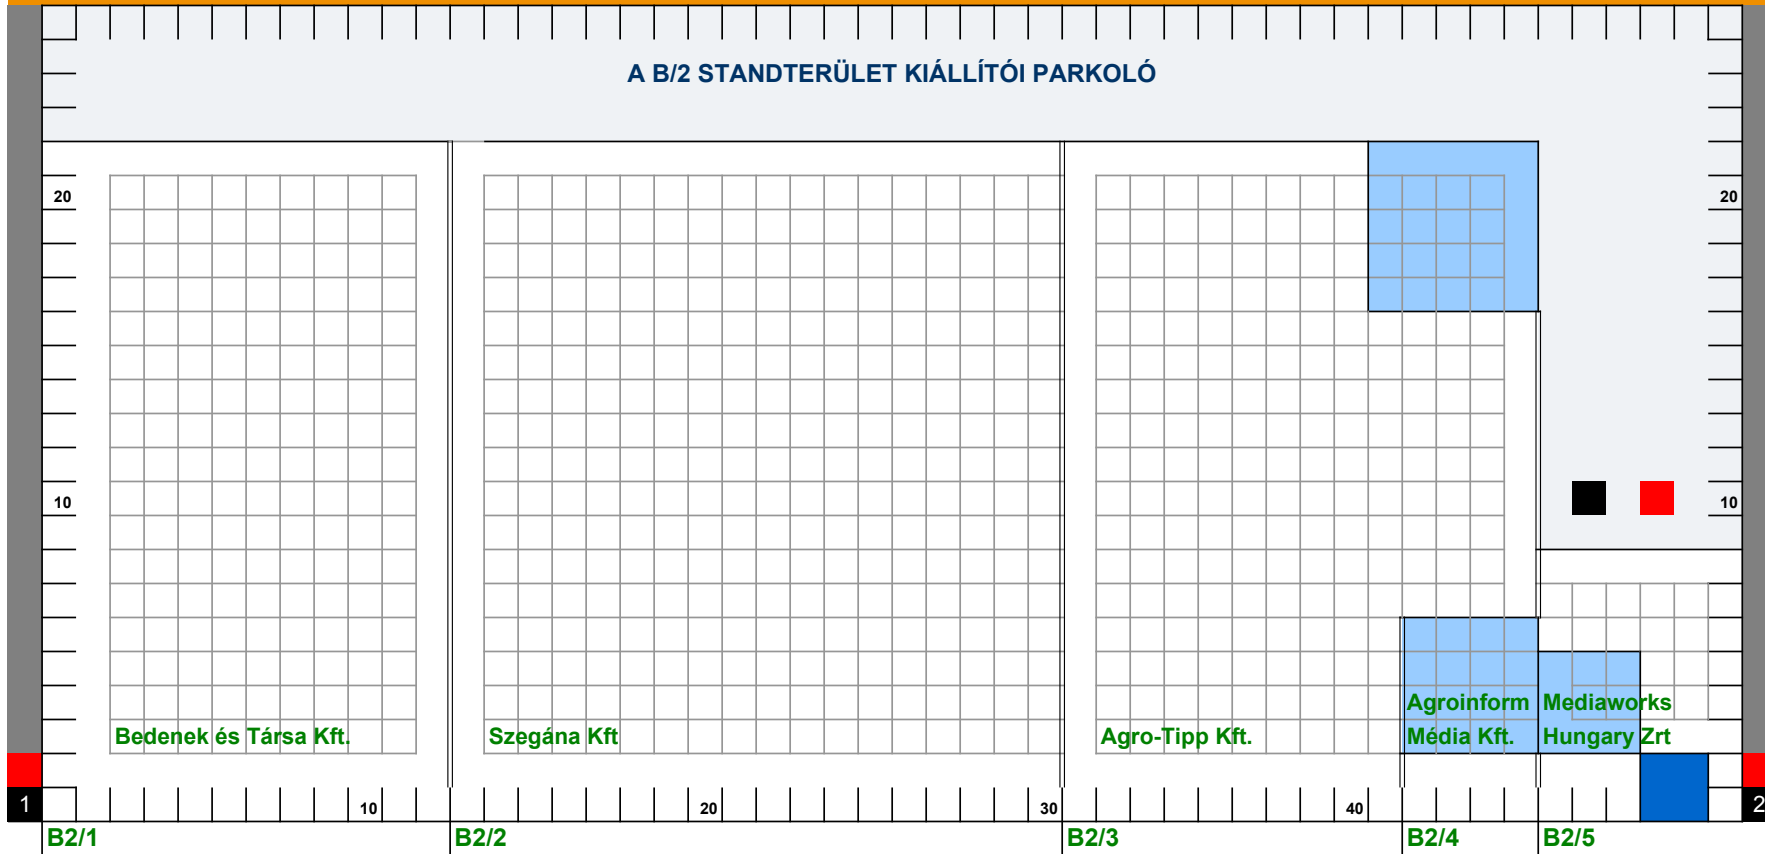

SZABADTERÜLET, B-1

SZABADTERÜLET, B/2

→→→ - SZERVÍZÚT - EGYIRÁNYÚ FORGALOM - →→→

A B/2 STANDTERÜLET KIÁLLÍTÓI PARKOLÓ

- Kézműs kút
- Villanyoszlop
- Áramvételi pont

Főút

SZABADTERÜLET, B/3

➔➔➔ - SZERVÍZÚT - EGYIRÁNYÚ FORGALOM - ➔➔➔

SZABADTERÜLET, B/4

→→→ - SZERVÍZÚT - EGYIRÁNYÚ FORGALOM - →→→

Főút

SZABADTERÜLET, B/5

➔➔➔ - SZERVÍZÚT - EGYIRÁNYÚ FORGALOM - ➔➔➔

A B/5 STANDTERÜLET KIÁLLÍTÓI PARKOLÓ

Villanyoszlop

Áramvételi pont

Főút

SZABADTERÜLET, B/6

→→→ - SZERVÍZÚT - EGYIRÁNYÚ FORGALOM - →→→

Főút

SZABADTERÜLET, B/7

→→→ - SZERVÍZÚT - EGYIRÁNYÚ FORGALOM - →→→

A B/7 STANDTERÜLET KIÁLLÍTÓI PARKOLÓ

- Kispavilon
- Kút
- Villanyoszlop
- Áramvételi pont