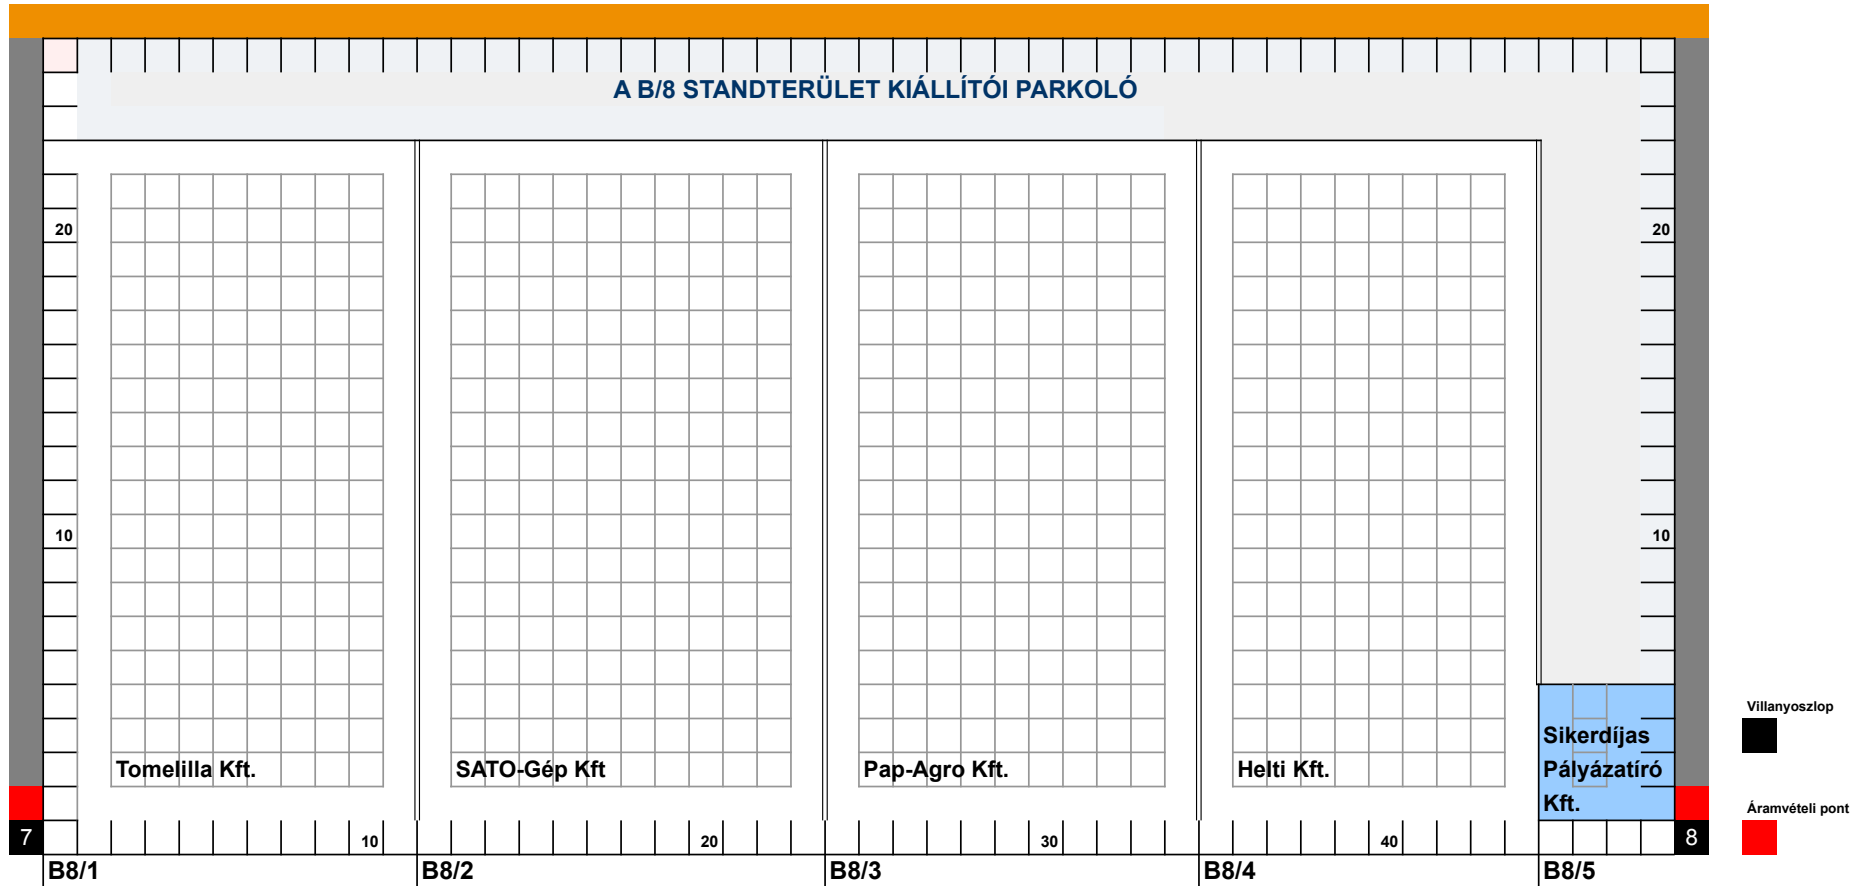

## SZABADTERÜLET, B-8

→→→ - SZERVÍZÚT - EGYIRÁNYÚ FORGALOM - →→→

Főút

B8/5 Egyeztetés alatt!

SZABADTERÜLET, B/9

→→→ - SZERVÍZÚT - EGYIRÁNYÚ FORGALOM - →→→

A B/9 STANDTERÜLET KIÁLLÍTÓI PARKOLÓ

Főút