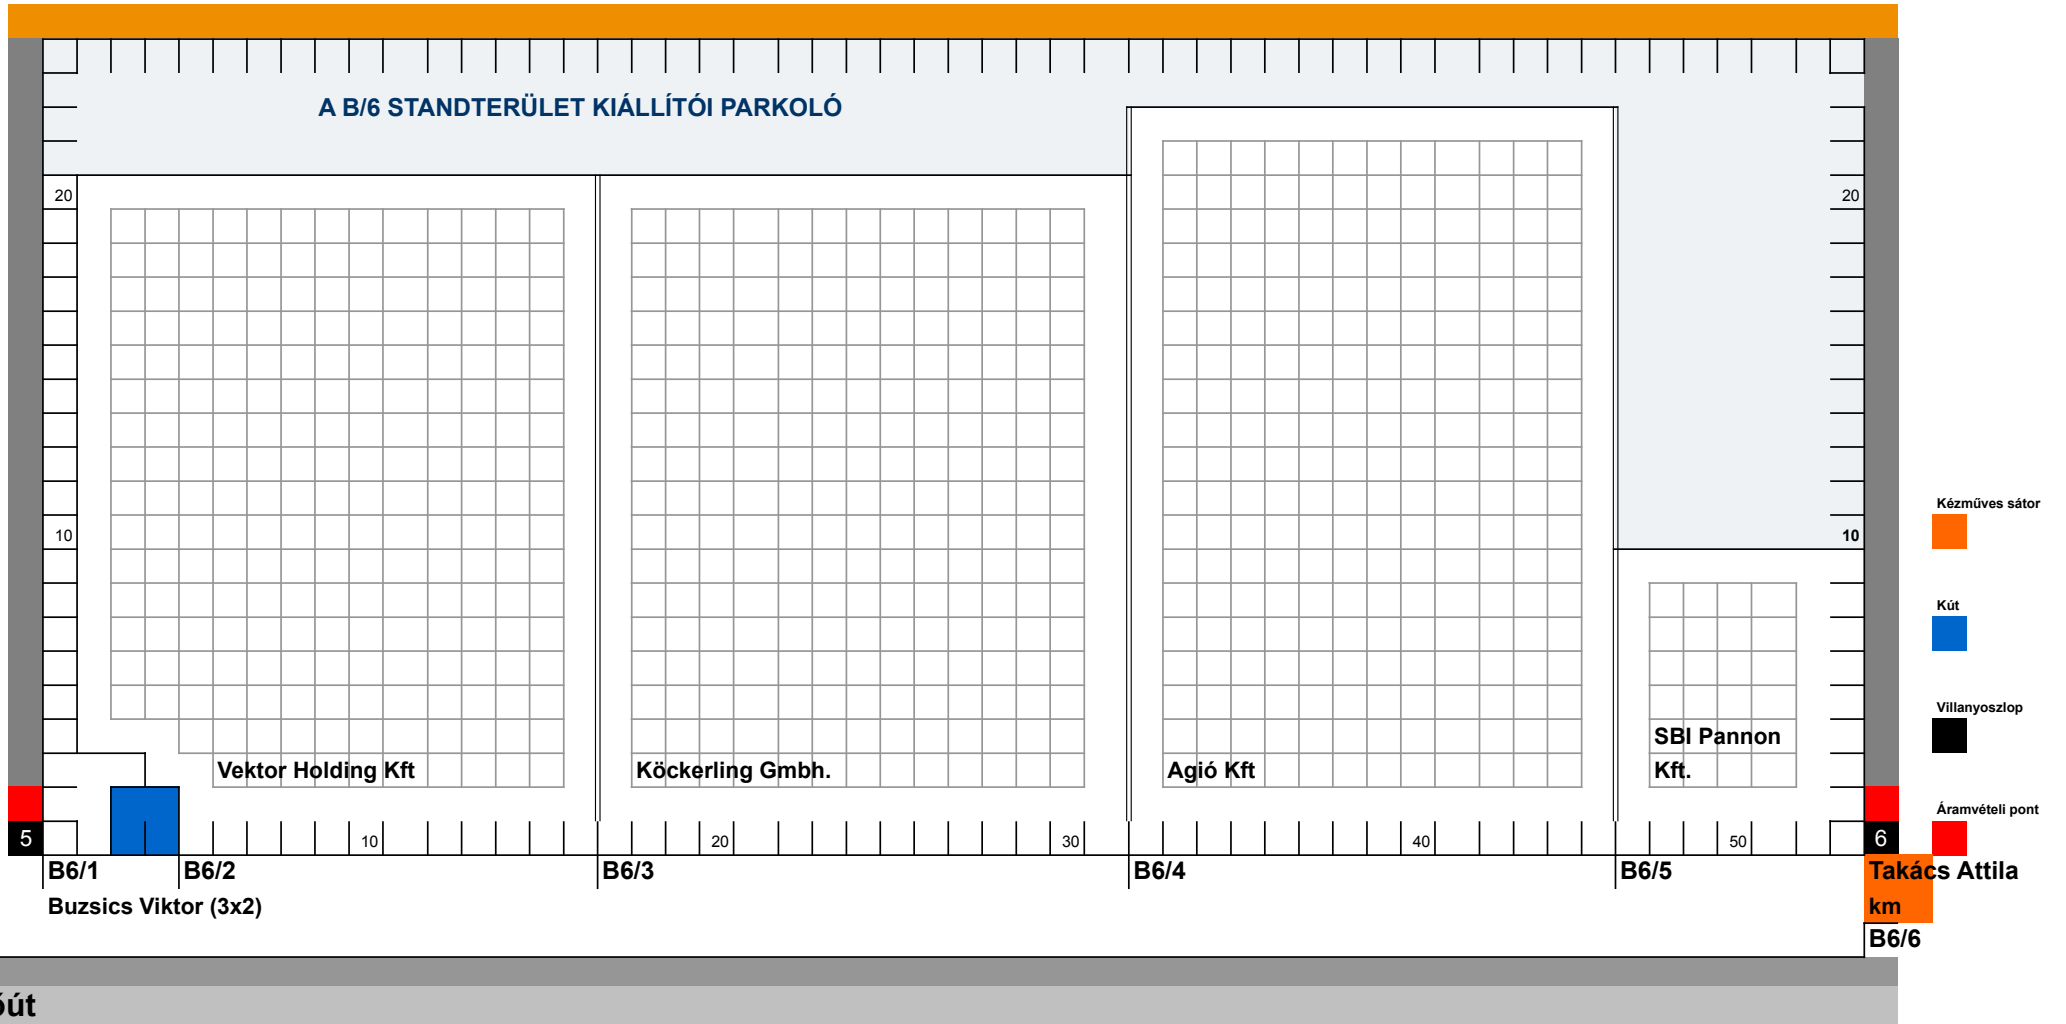

# SZABADTERÜLET, B/2

→→→ - SZERVÍZÚT - EGYIRÁNYÚ FORGALOM - →→→

Főút

SZABADTERÜLET, B/3

➔➔➔ - SZERVÍZÚT - EGYIRÁNYÚ FORGALOM - ➔➔➔

A B-3 STANDTERÜLETEN KIÁLLÍTÓI PARKOLÓ

**SZABADTERÜLET, B/4**

➔➔➔ - SZERVÍZÚT - EGYIRÁNYÚ FORGALOM - ➔➔➔

**Főút**

**SZABADTERÜLET, B/5**

➔➔➔ - SZERVÍZÚT - EGYIRÁNYÚ FORGALOM - ➔➔➔

**A B/5 STANDTERÜLET KIÁLLÍTÓI PARKOLÓ**

- Villanyoszlop
- Áramvételi pont

**Főút**

## SZABADTERÜLET, B/6

→→→ - SZERVÍZÚT - EGYIRÁNYÚ FORGALOM - →→→