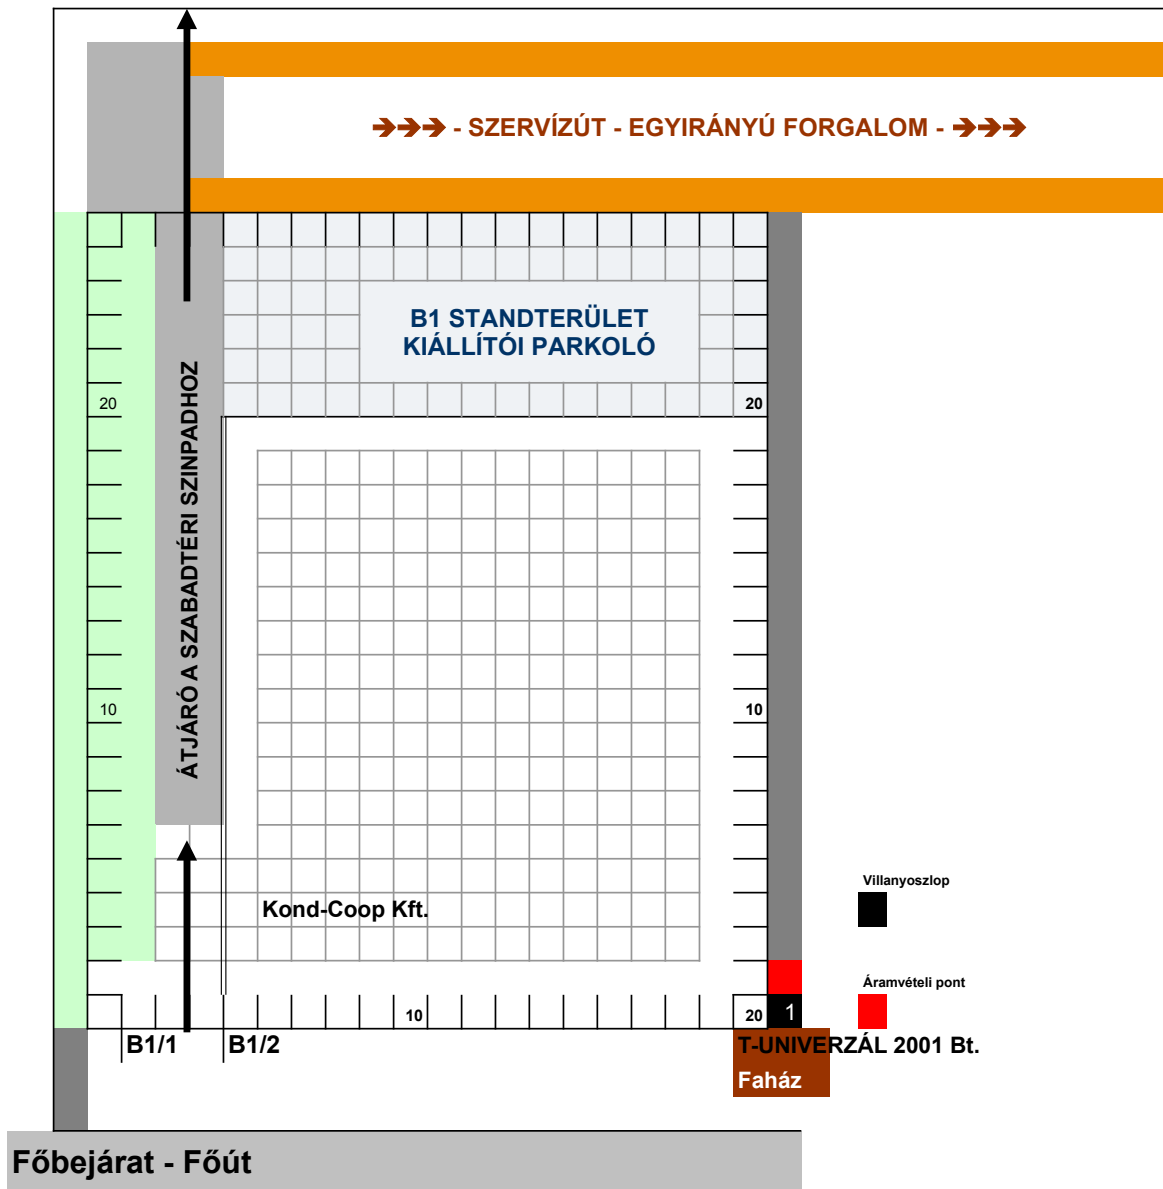

## SZABADTERÜLET, B-1

# SZABADTERÜLET, B/2

→→→ - SZERVÍZÚT - EGYIRÁNYÚ FORGALOM - →→→

Főút

SZABADTERÜLET, B/3

➔➔➔ - SZERVÍZÚT - EGYIRÁNYÚ FORGALOM - ➔➔➔

A B-3 STANDTERÜLETEN KIÁLLÍTÓI PARKOLÓ

**SZABADTERÜLET, B/4**

➔➔➔ - SZERVÍZÚT - EGYIRÁNYÚ FORGALOM - ➔➔➔

**Főút**

**SZABADTERÜLET, B/5**

➔➔➔ - SZERVÍZÚT - EGYIRÁNYÚ FORGALOM - ➔➔➔

**A B/5 STANDTERÜLET KIÁLLÍTÓI PARKOLÓ**

- Villanyoszlop
- Áramvételi pont

**Főút**

### A B/7 STANDTERÜLET KIÁLLÍTÓI PARKOLÓ

Főút

B7/1 Egyeztetés alatt!