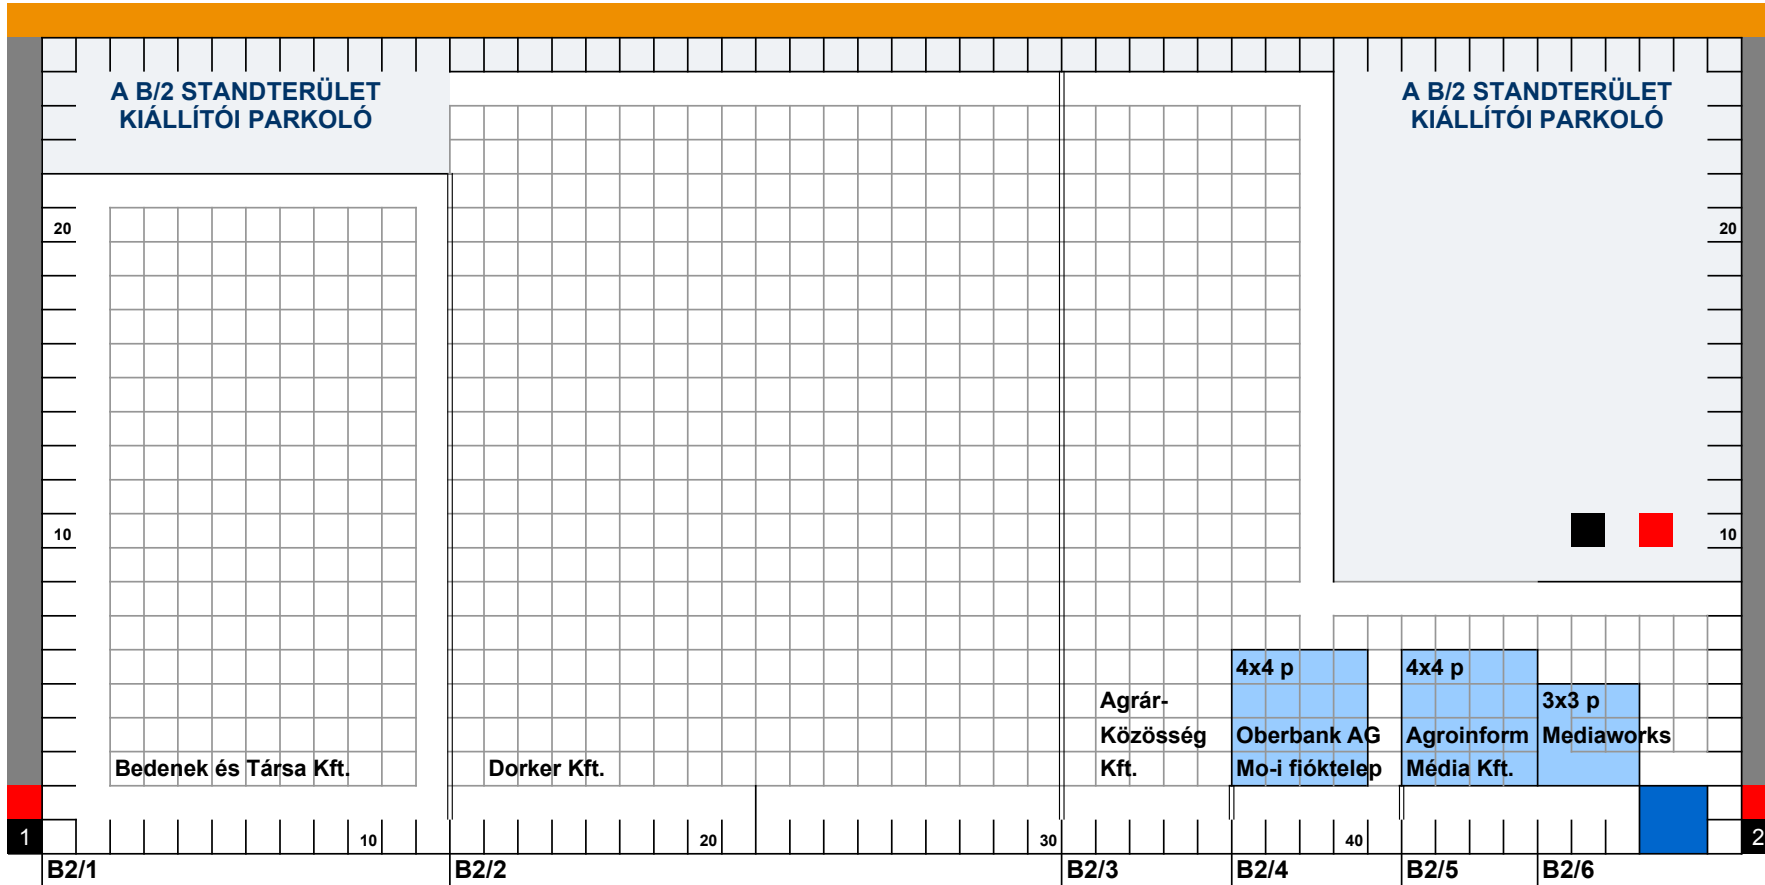

## SZABADTERÜLET, B-1

# SZABADTERÜLET, B/2

→→→ - SZERVÍZÚT - EGYIRÁNYÚ FORGALOM - →→→

Főút

SZABADTERÜLET, B/3

➔➔➔ - SZERVÍZÚT - EGYIRÁNYÚ FORGALOM - ➔➔➔

A B-3 STANDTERÜLETEN KIÁLLÍTÓI PARKOLÓ

**SZABADTERÜLET, B/4**

➔➔➔ - SZERVÍZÚT - EGYIRÁNYÚ FORGALOM - ➔➔➔