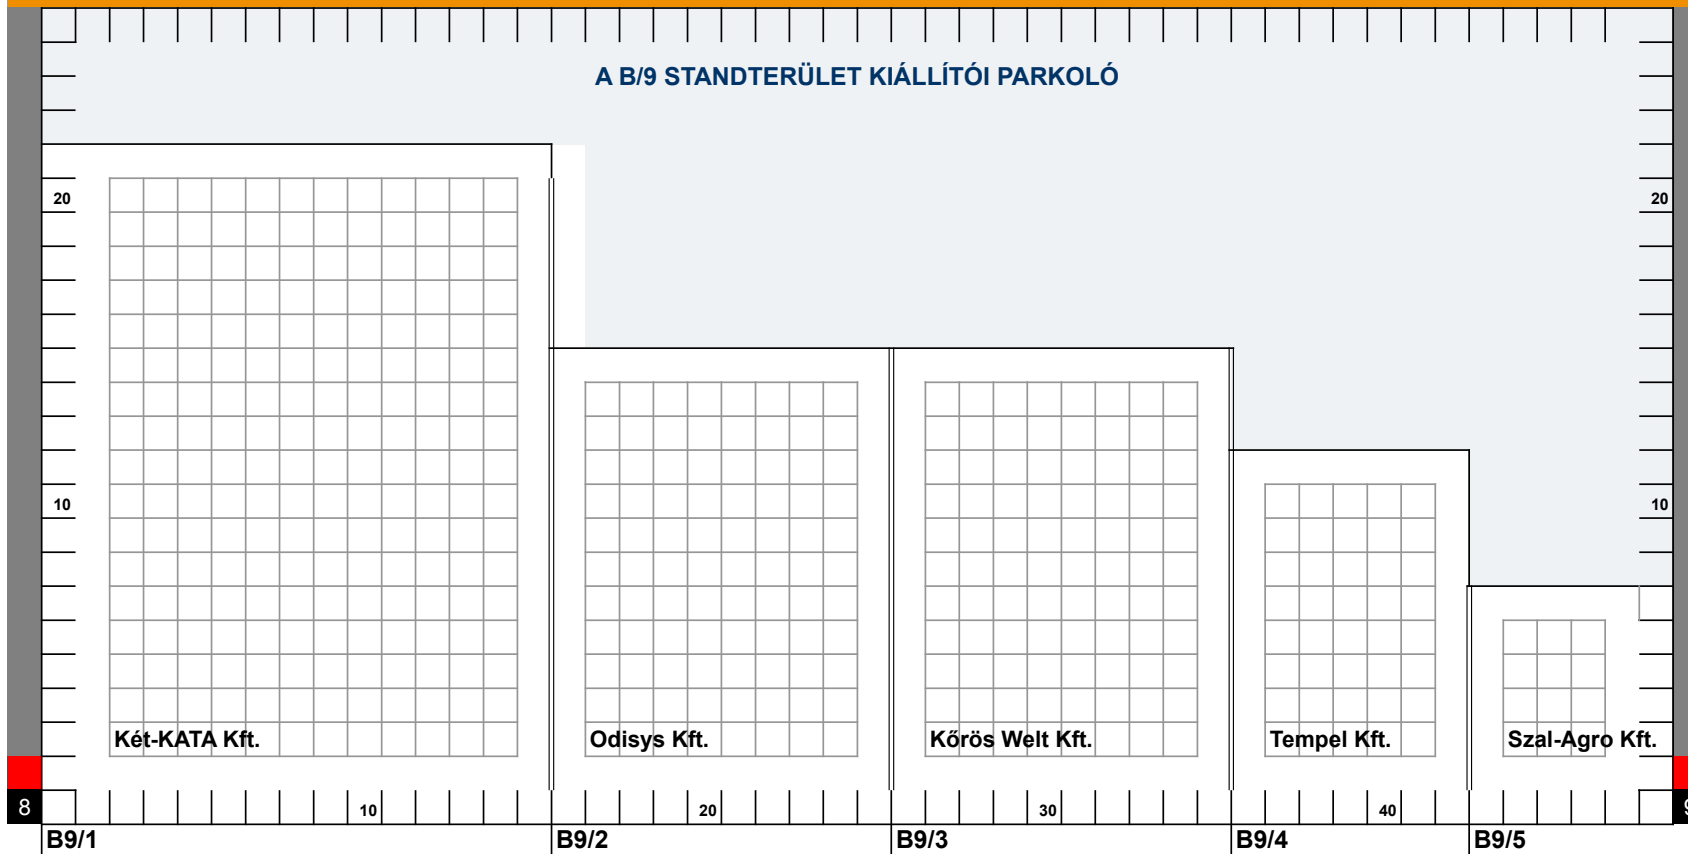

## SZABADTERÜLET, B-8

→→→ - SZERVÍZÚT - EGYIRÁNYÚ FORGALOM - →→→

Főút

B8/5 Egyeztetés alatt!

SZABADTERÜLET, B/9

→→→ - SZERVÍZÚT - EGYIRÁNYÚ FORGALOM - →→→

A B/9 STANDTERÜLET KIÁLLÍTÓI PARKOLÓ

Főút