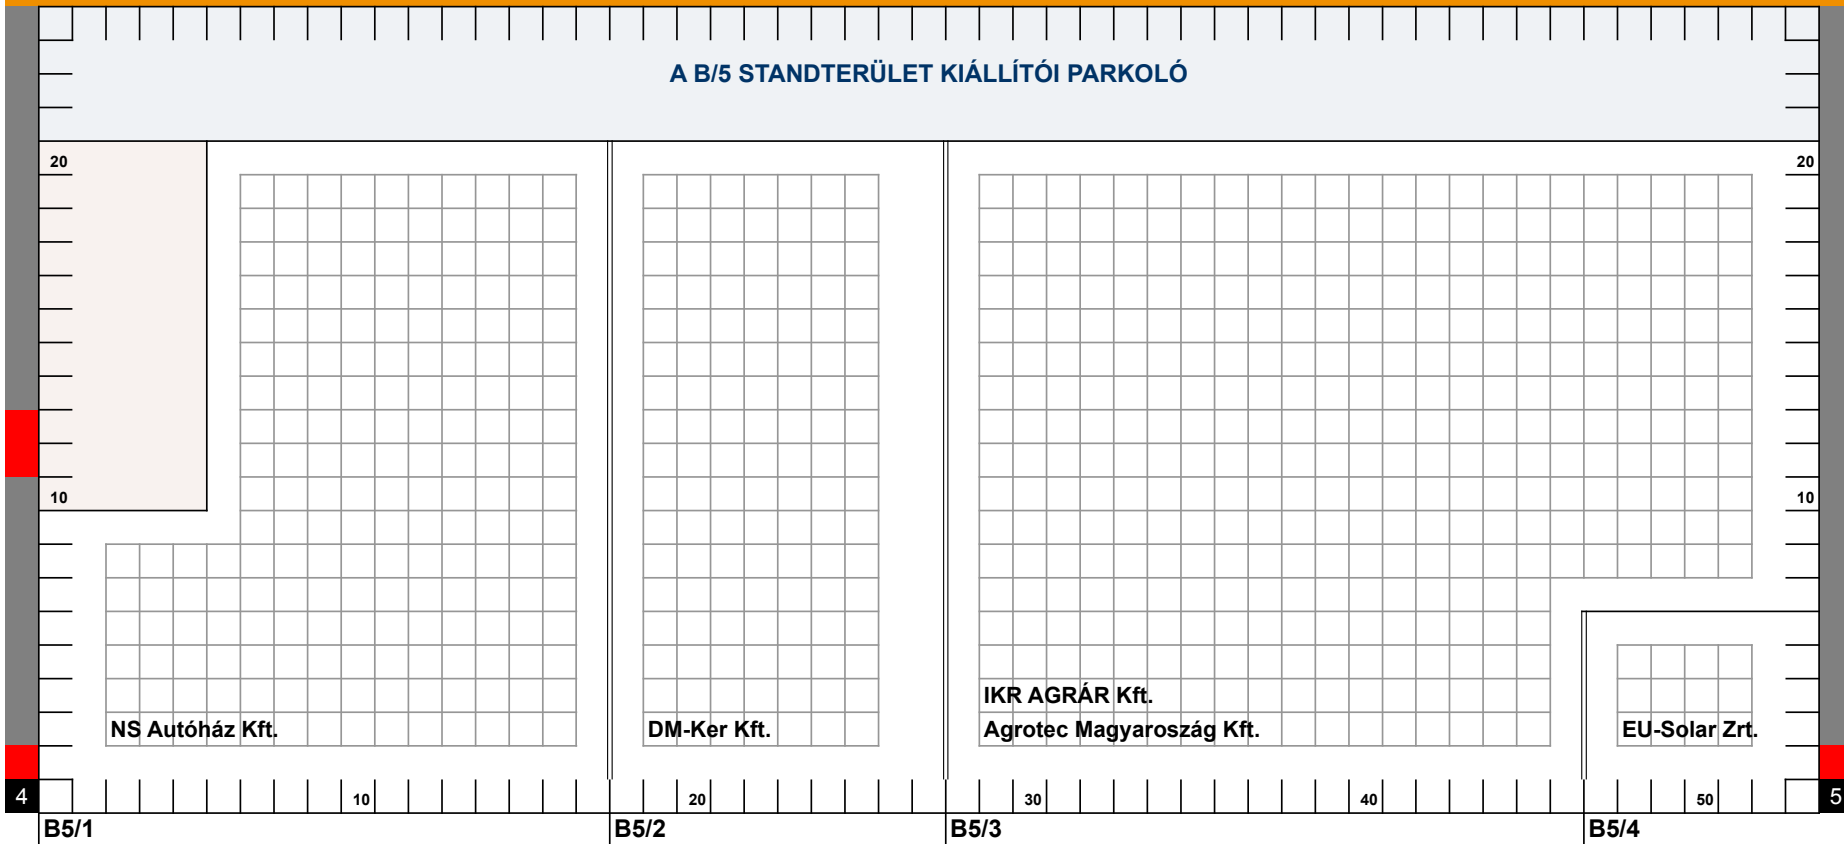

# SZABADTERÜLET, B/2

→→→ - SZERVÍZÚT - EGYIRÁNYÚ FORGALOM - →→→

Főút

SZABADTERÜLET, B/3

➔➔➔ - SZERVÍZÚT - EGYIRÁNYÚ FORGALOM - ➔➔➔

A B-3 STANDTERÜLETEN KIÁLLÍTÓI PARKOLÓ

**SZABADTERÜLET, B/4**

➔➔➔ - SZERVÍZÚT - EGYIRÁNYÚ FORGALOM - ➔➔➔

**Főút**

**SZABADTERÜLET, B/5**

➔➔➔ - SZERVÍZÚT - EGYIRÁNYÚ FORGALOM - ➔➔➔

**A B/5 STANDTERÜLET KIÁLLÍTÓI PARKOLÓ**

- Villanyoszlop
- Áramvételi pont

**Főút**