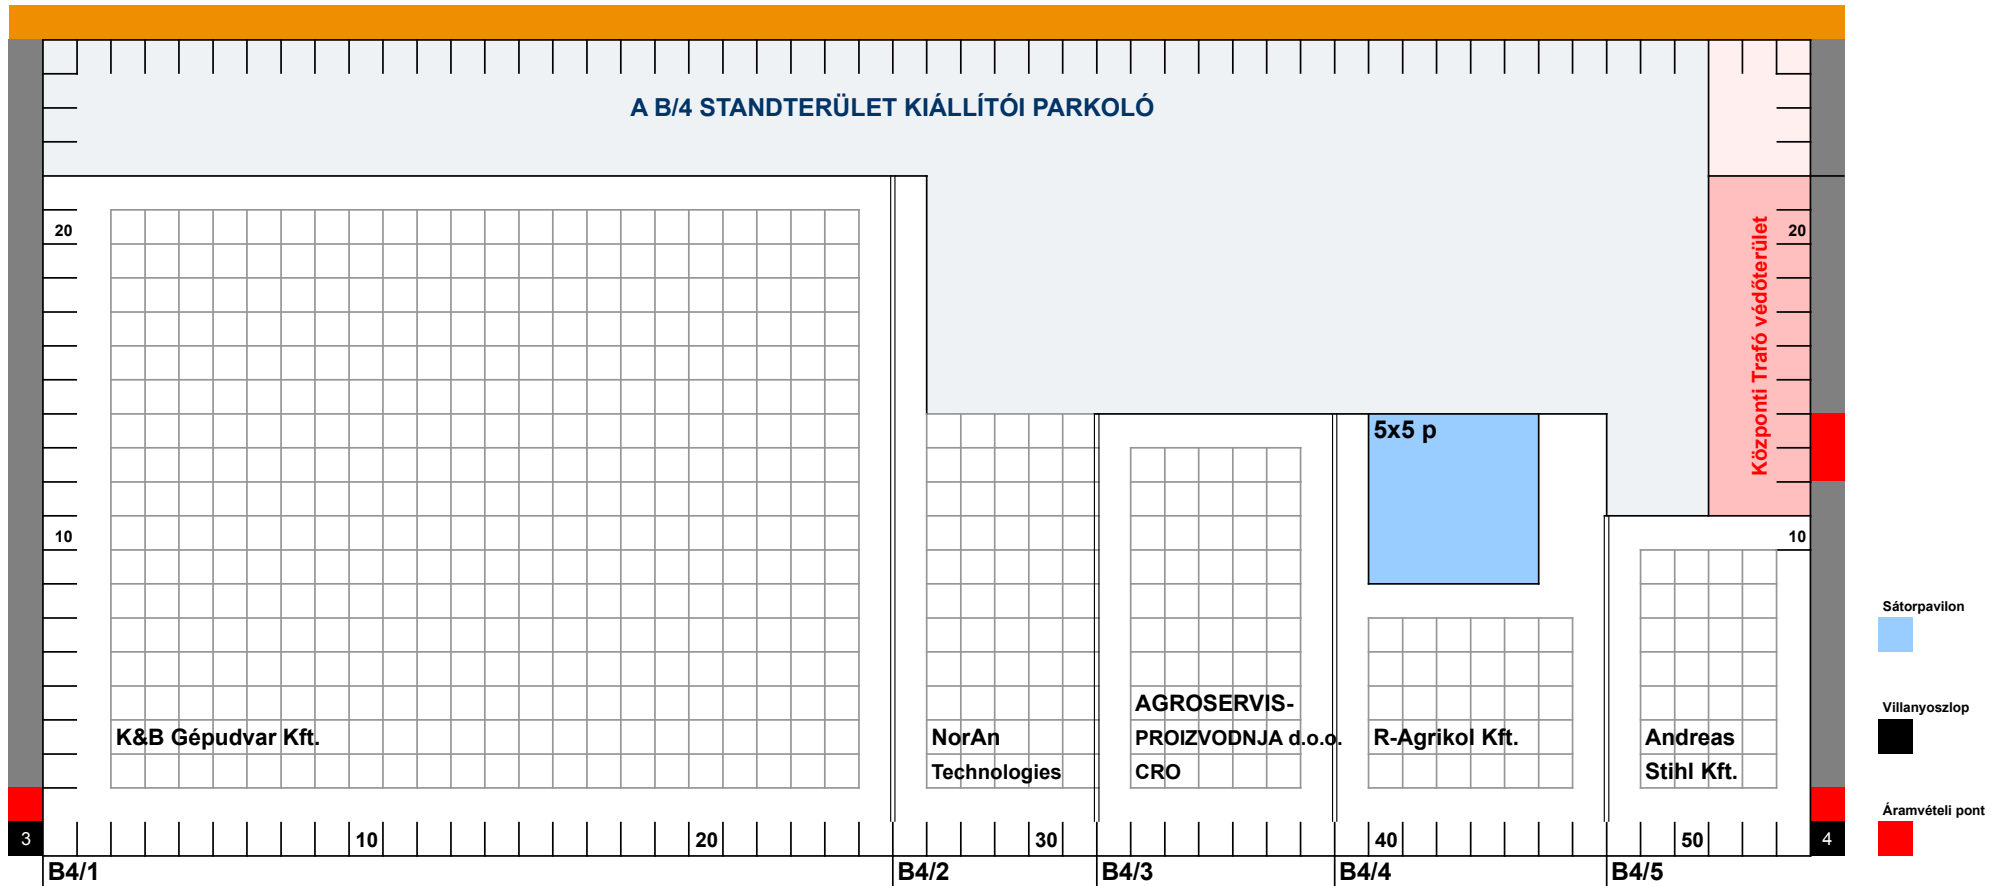

# SZABADTERÜLET, B/2

→→→ - SZERVÍZÚT - EGYIRÁNYÚ FORGALOM - →→→

Főút

SZABADTERÜLET, B/3

➔➔➔ - SZERVÍZÚT - EGYIRÁNYÚ FORGALOM - ➔➔➔

A B-3 STANDTERÜLETEN KIÁLLÍTÓI PARKOLÓ

**SZABADTERÜLET, B/4**

➔➔➔ - SZERVÍZÚT - EGYIRÁNYÚ FORGALOM - ➔➔➔

**Főút**

**SZABADTERÜLET, B/5**

➔➔➔ - SZERVÍZÚT - EGYIRÁNYÚ FORGALOM - ➔➔➔

**A B/5 STANDTERÜLET KIÁLLÍTÓI PARKOLÓ**

- Villanyoszlop
- Áramvételi pont

**Főút**