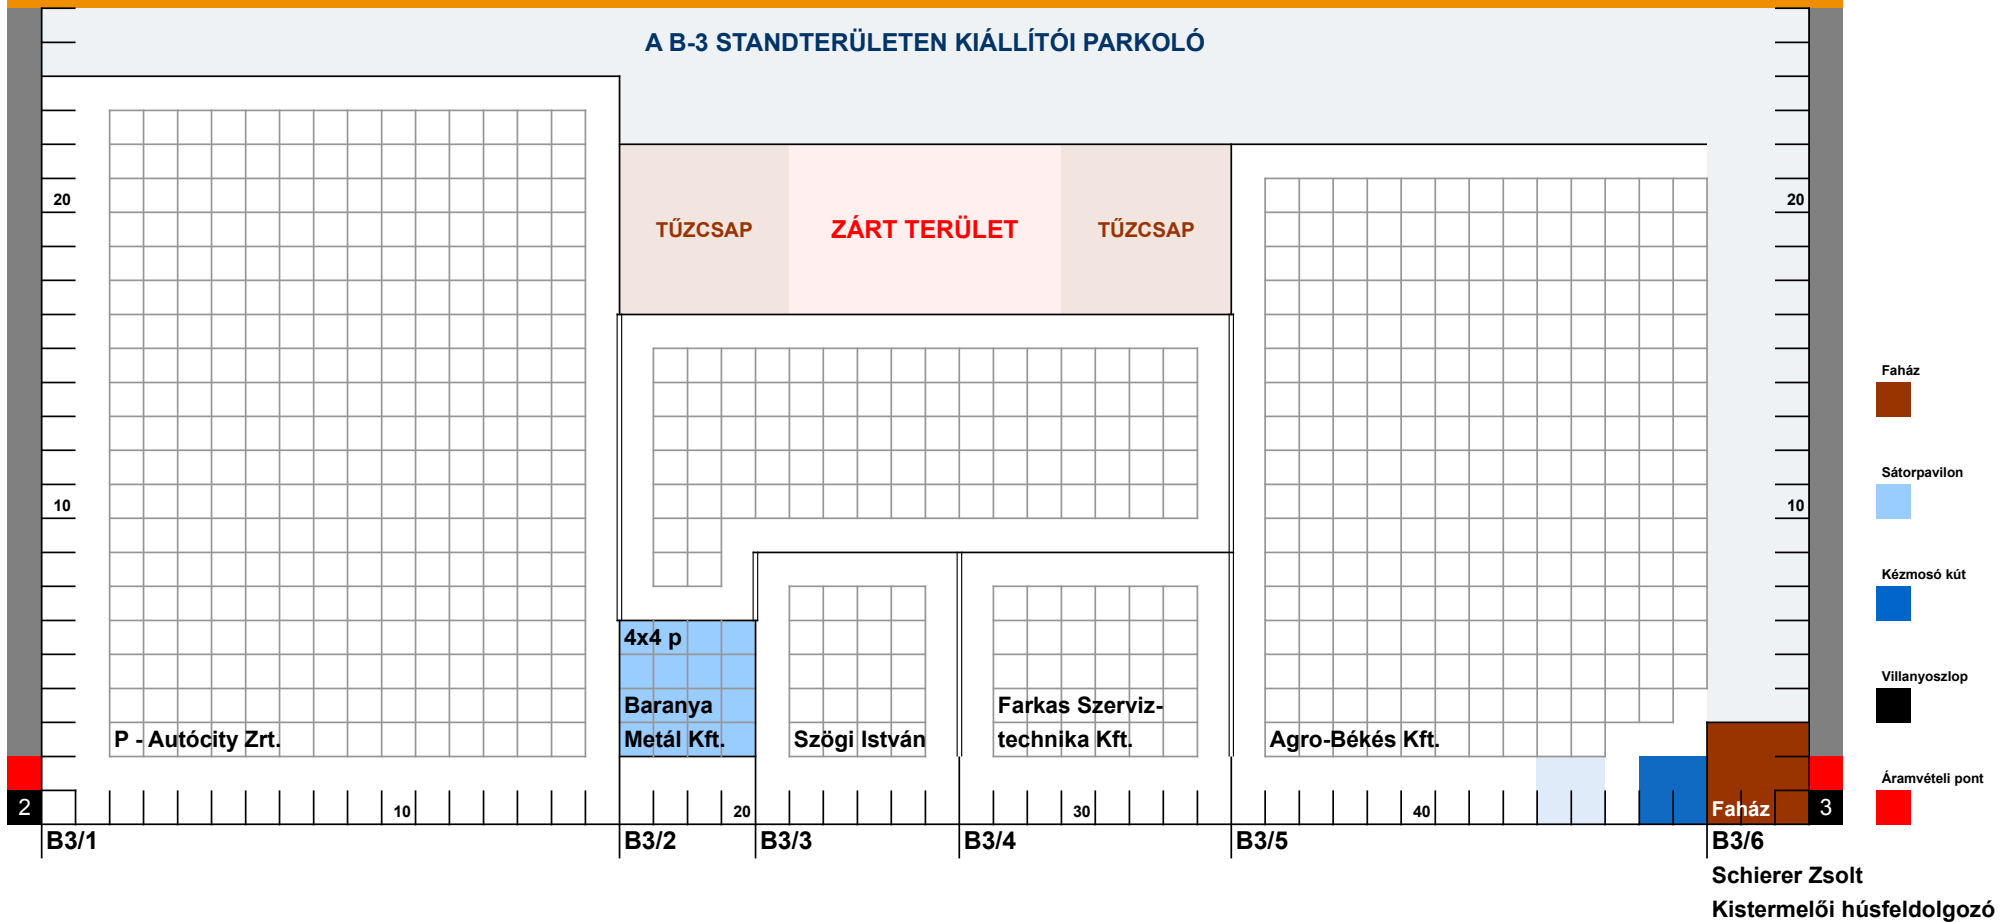

## SZABADTERÜLET, B-1

# SZABADTERÜLET, B/2

→→→ - SZERVÍZÚT - EGYIRÁNYÚ FORGALOM - →→→

Főút

SZABADTERÜLET, B/3

➔➔➔ - SZERVÍZÚT - EGYIRÁNYÚ FORGALOM - ➔➔➔

A B-3 STANDTERÜLETEN KIÁLLÍTÓI PARKOLÓ

**SZABADTERÜLET, B/4**

➔➔➔ - SZERVÍZÚT - EGYIRÁNYÚ FORGALOM - ➔➔➔

**Főút**

**SZABADTERÜLET, B/5**

➔➔➔ - SZERVÍZÚT - EGYIRÁNYÚ FORGALOM - ➔➔➔

**A B/5 STANDTERÜLET KIÁLLÍTÓI PARKOLÓ**

- Villanyoszlop
- Áramvételi pont

**Főút**

## SZABADTERÜLET, B/6

→→→ - SZERVÍZÚT - EGYIRÁNYÚ FORGALOM - →→→