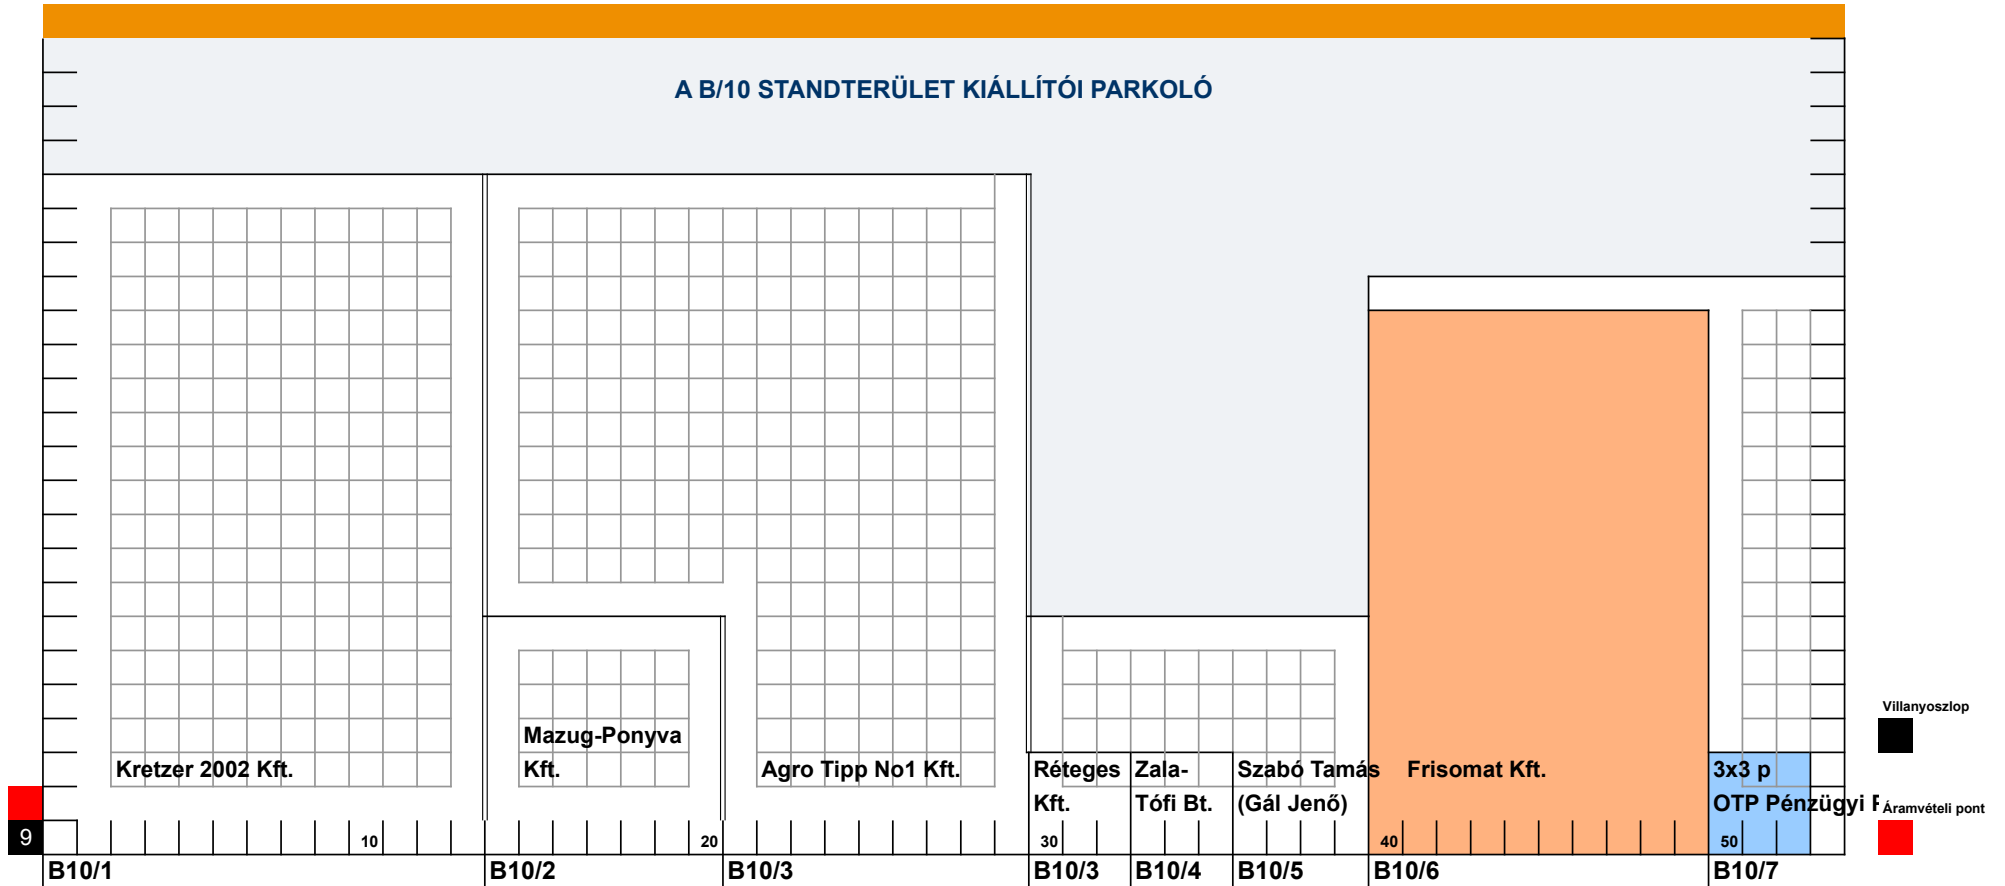

## SZABADTERÜLET, B-8

→→→ - SZERVÍZÚT - EGYIRÁNYÚ FORGALOM - →→→

Főút

B8/5 Egyeztetés alatt!

SZABADTERÜLET, B/9

→→→ - SZERVÍZÚT - EGYIRÁNYÚ FORGALOM - →→→

A B/9 STANDTERÜLET KIÁLLÍTÓI PARKOLÓ

Főút

# SZABADTERÜLET, B/10

→→→ - SZERVÍZÚT - EGYIRÁNYÚ FORGALOM - →→→

A B/10 STANDTERÜLET KIÁLLÍTÓI PARKOLÓ

Főút

**SZABADTERÜLET, B-11**